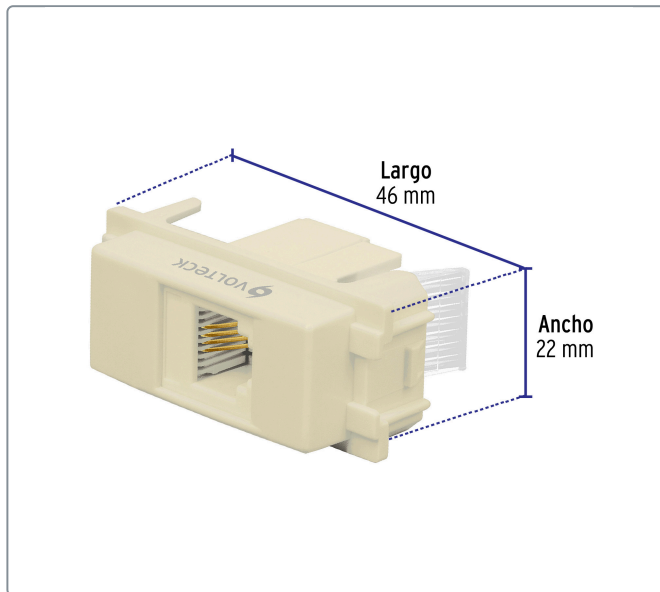

Los productos ilustrados y la información pueden cambiar sin previo aviso, como resultado de nuestros procesos de mejora continua.

Prohibida su reproducción o divulgación total o parcial así como su uso o aprovechamiento sin autorización escrita de Truper, S.A. de C.V.

© 2026 TRUPER, S.A. DE C.V. TODOS LOS DERECHOS RESERVADOS.