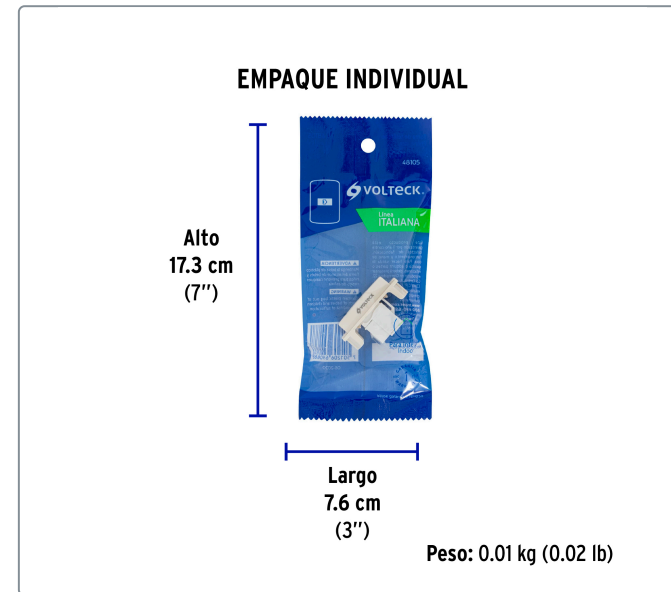

Los productos ilustrados y la información pueden cambiar sin previo aviso, como resultado de nuestros procesos de mejora continua.

Prohibida su reproducción o divulgación total o parcial así como su uso o aprovechamiento sin autorización escrita de Truper, S.A. de C.V.

© 2026 TRUPER, S.A. DE C.V. TODOS LOS DERECHOS RESERVADOS.