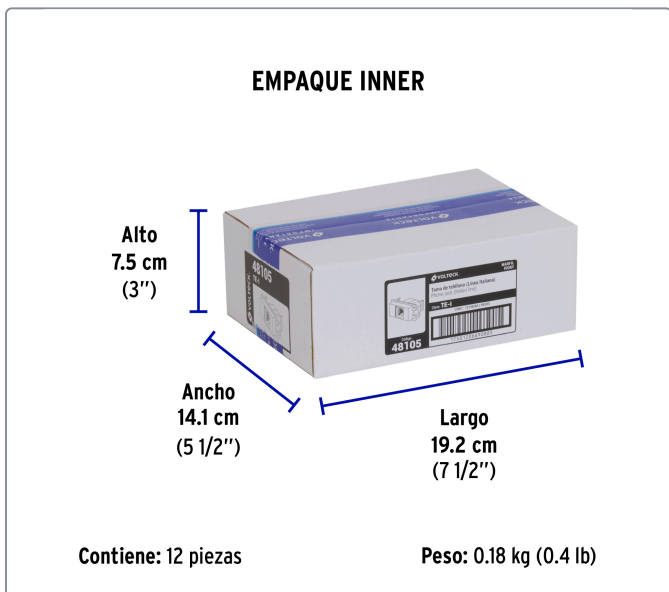

Los productos ilustrados y la información pueden cambiar sin previo aviso, como resultado de nuestros procesos de mejora continua.

Prohibida su reproducción o divulgación total o parcial así como su uso o aprovechamiento sin autorización escrita de Truper, S.A. de C.V.

© 2026 TRUPER, S.A. DE C.V. TODOS LOS DERECHOS RESERVADOS.