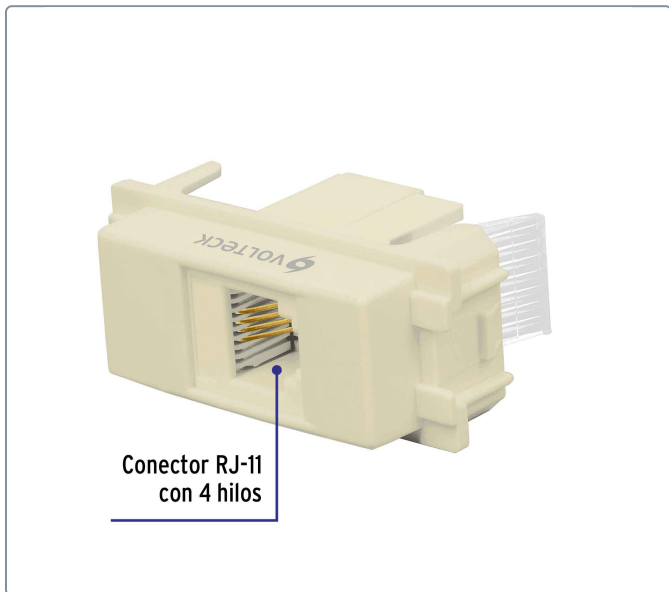

Los productos ilustrados y la información pueden cambiar sin previo aviso, como resultado de nuestros procesos de mejora continua.

Prohibida su reproducción o divulgación total o parcial así como su uso o aprovechamiento sin autorización escrita de Truper, S.A. de C.V.

© 2026 TRUPER, S.A. DE C.V. TODOS LOS DERECHOS RESERVADOS.