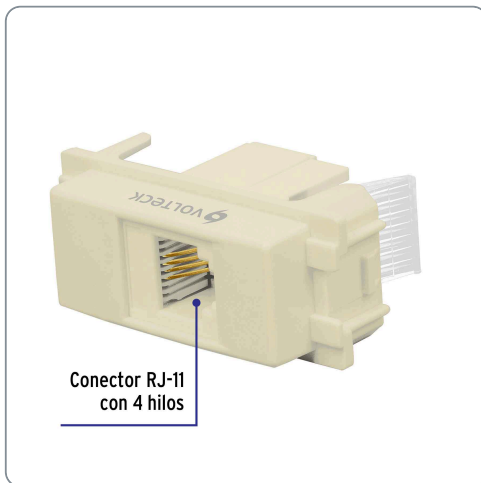

VOLTECK CÓDIGO: 48105 CLAVE: TE-I**Toma de teléfono, línea Italiana, color marfil, VOLTECK**

- Fabricado en ABS y policarbonato
- Conector RJ-11 con 4 hilos

**Línea Italiana****Especificaciones técnicas**Dimensiones (largo x ancho) **46 x 22 mm****Datos de empaque**