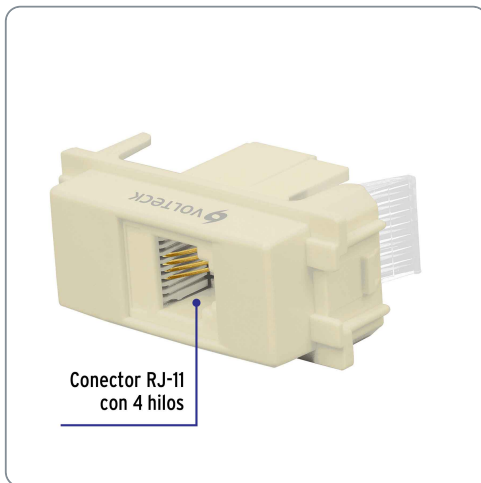

VOLTECK CÓDIGO: 48105 CLAVE: TE-I

Toma de teléfono, línea Italiana, color marfil, VOLTECK

- Fabricado en ABS y policarbonato
- Conector RJ-11 con 4 hilos

Línea Italiana

Especificaciones técnicas

Dimensiones (largo x ancho) **46 x 22 mm**

Datos de empaque

Empaque individual: Bolsa

Empaque logístico	Cantidad
-------------------	----------

Inner	12
-------	----

Máster	144
--------	-----

Pallet	5184
--------	------

Certificaciones y garantías

Producto fabricado en China bajo las estrictas especificaciones de Truper