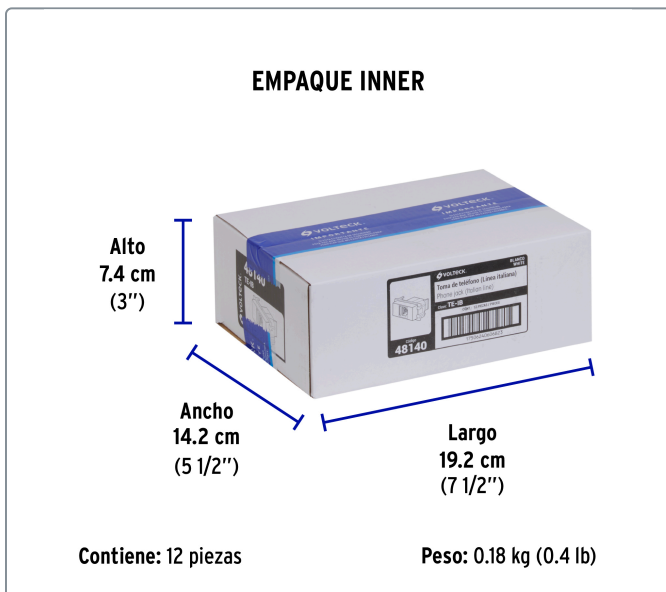

Los productos ilustrados y la información pueden cambiar sin previo aviso, como resultado de nuestros procesos de mejora continua.

Prohibida su reproducción o divulgación total o parcial, así como su uso o aprovechamiento sin autorización escrita de Truper, S.A. de C.V.

© 2026 TRUPER, S.A. DE C.V. TODOS LOS DERECHOS RESERVADOS.