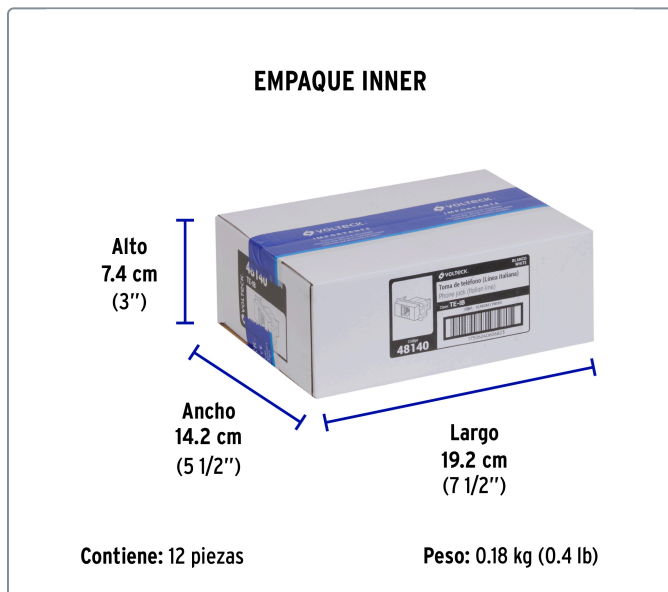

Los productos ilustrados y la información pueden cambiar sin previo aviso, como resultado de nuestros procesos de mejora continua.

Prohibida su reproducción o divulgación total o parcial así como su uso o aprovechamiento sin autorización escrita de Truper, S.A. de C.V.

© 2026 TRUPER, S.A. DE C.V. TODOS LOS DERECHOS RESERVADOS.