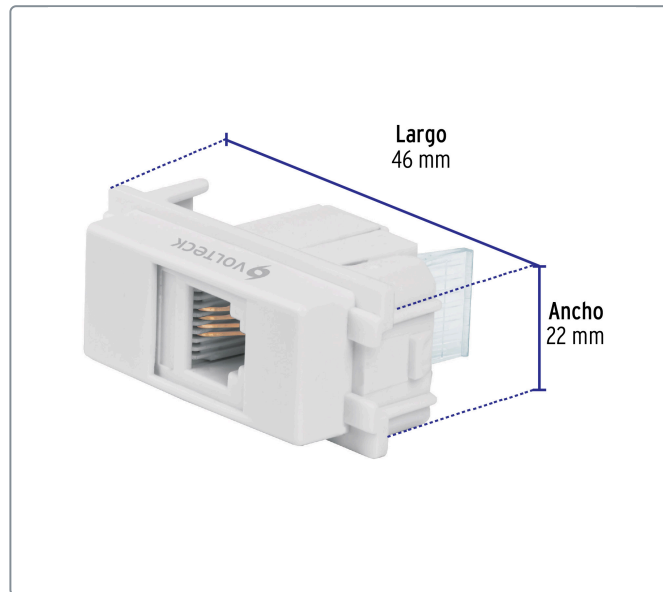

Los productos ilustrados y la información pueden cambiar sin previo aviso, como resultado de nuestros procesos de mejora continua.

Prohibida su reproducción o divulgación total o parcial, así como su uso o aprovechamiento sin autorización escrita de Truper, S.A. de C.V.

© 2026 TRUPER, S.A. DE C.V. TODOS LOS DERECHOS RESERVADOS.