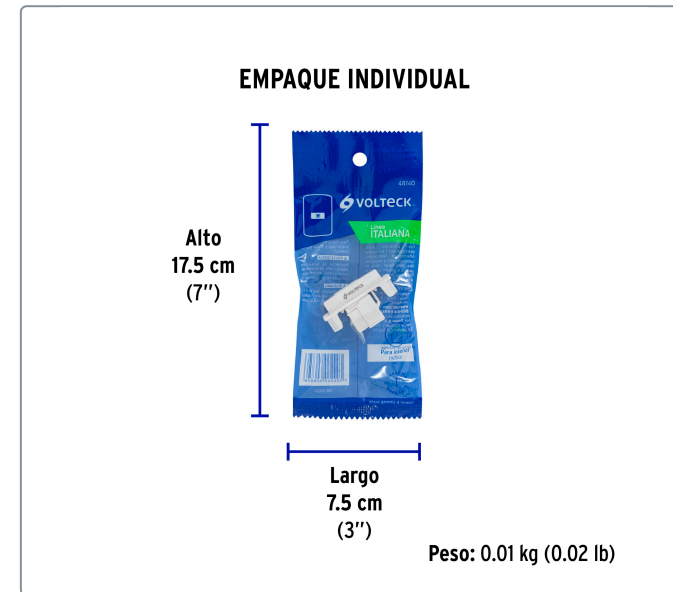

Los productos ilustrados y la información pueden cambiar sin previo aviso, como resultado de nuestros procesos de mejora continua.

Prohibida su reproducción o divulgación total o parcial, así como su uso o aprovechamiento sin autorización escrita de Truper, S.A. de C.V.

© 2026 TRUPER, S.A. DE C.V. TODOS LOS DERECHOS RESERVADOS.