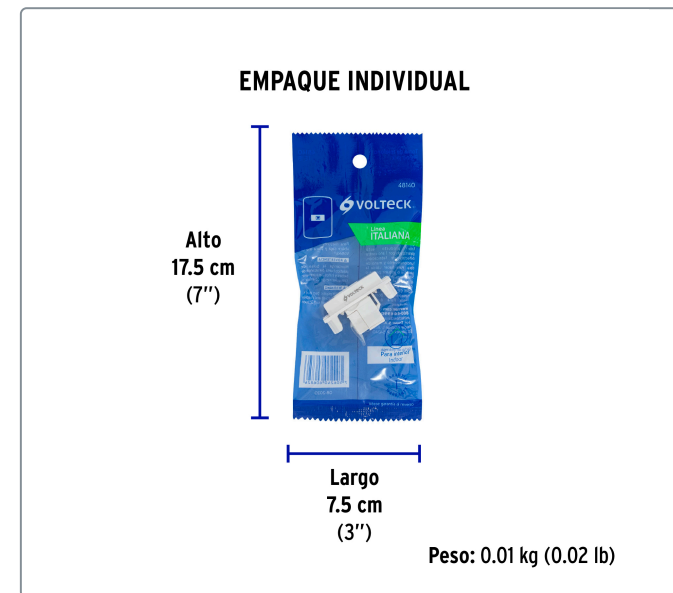

Los productos ilustrados y la información pueden cambiar sin previo aviso, como resultado de nuestros procesos de mejora continua.

Prohibida su reproducción o divulgación total o parcial así como su uso o aprovechamiento sin autorización escrita de Truper, S.A. de C.V.

© 2026 TRUPER, S.A. DE C.V. TODOS LOS DERECHOS RESERVADOS.