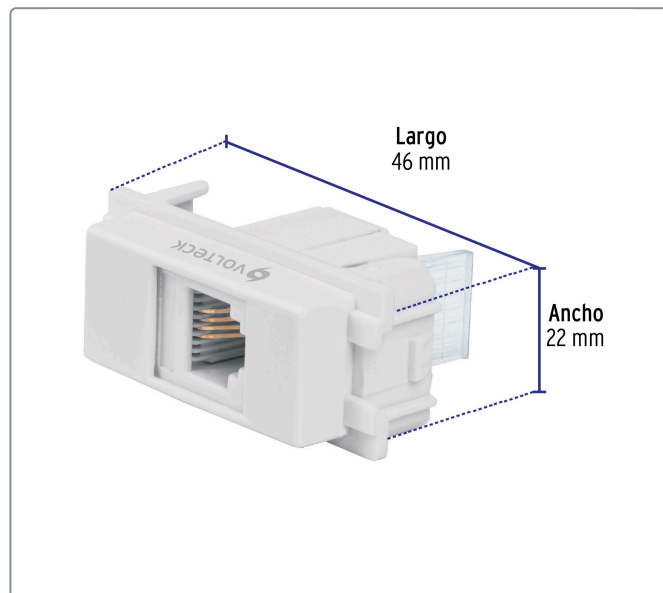

Los productos ilustrados y la información pueden cambiar sin previo aviso, como resultado de nuestros procesos de mejora continua.

Prohibida su reproducción o divulgación total o parcial así como su uso o aprovechamiento sin autorización escrita de Truper, S.A. de C.V.

© 2026 TRUPER, S.A. DE C.V. TODOS LOS DERECHOS RESERVADOS.