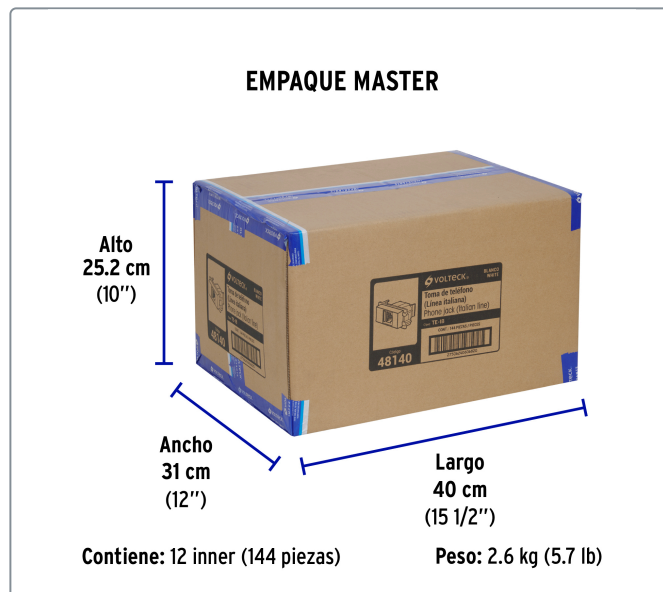

Los productos ilustrados y la información pueden cambiar sin previo aviso, como resultado de nuestros procesos de mejora continua.

Prohibida su reproducción o divulgación total o parcial así como su uso o aprovechamiento sin autorización escrita de Truper, S.A. de C.V.

© 2026 TRUPER, S.A. DE C.V. TODOS LOS DERECHOS RESERVADOS.