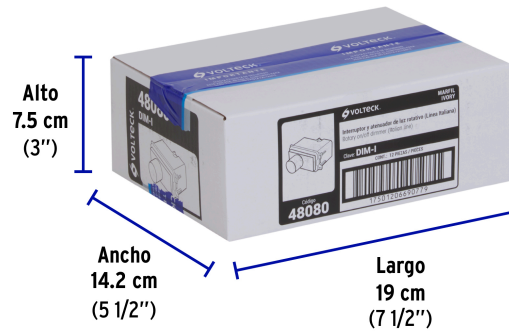

Datos de empaque	
Empaque logístico	Cantidad
Inner	12
Master	144
Pallet	5184

Certificaciones y garantías

Cumple la norma: NOM-003-SCFI

Producto fabricado en China bajo las estrictas especificaciones de Truper

Línea Italiana

Especificaciones técnicas	
Tensión / Frecuencia	125 V / 60 Hz
Potencia	150 W
Tipo de empaque	Bolsa

Fabricado en polipropileno y policarbonato

Diagrama de conexión

EMPAQUE INDIVIDUAL

Peso: 0.02 kg (0.04 lb)

EMPAQUE INNER

Contiene: 12 piezas

Peso: 0.33 kg (0.7 lb)

EMPAQUE MASTER

Contiene: 12 inner (144 piezas)

Peso: 4.4 kg (9.7 lb)

Los productos ilustrados y la información pueden cambiar sin previo aviso, como resultado de nuestros procesos de mejora continua.