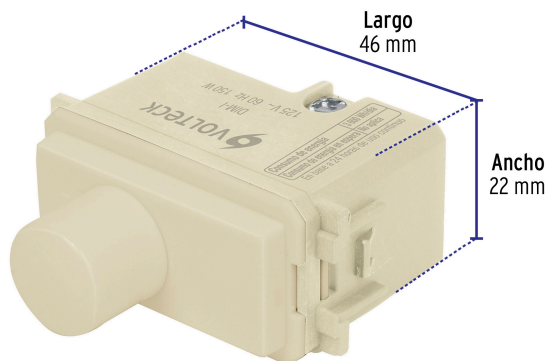

**VOLTECK** CÓDIGO: 48080 CLAVE: DIM-I

**Dimmer giratorio, línea Italiana, marfil, VOLTECK**

- Fabricado en polipropileno y policarbonato
- Con retardante a la flama para mayor seguridad
- Para lámparas atenuables, la operación puede variar de acuerdo a cada lámpara

**Línea Italiana**

  
Para interior

  
Amigable con el ambiente

  
Retardante a la flama

Especificaciones técnicas	
Tensión / Frecuencia	125 V / 60 Hz
Potencia	150 W
Tipo de empaque	Bolsa

Fabricado en polipropileno y policarbonato

### Diagrama de conexión