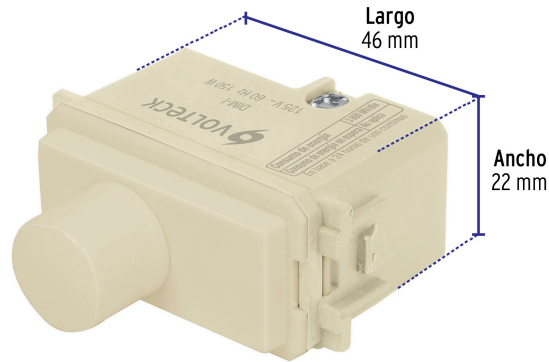

VOLTECK CÓDIGO: 48080 CLAVE: DIM-I

Dimmer giratorio, línea Italiana, marfil, VOLTECK

- Fabricado en polipropileno y policarbonato
- Con retardante a la flama para mayor seguridad
- Para lámparas atenuables, la operación puede variar de acuerdo a cada lámpara

Línea Italiana

Especificaciones técnicas	
Tensión / Frecuencia	125 V / 60 Hz
Potencia	150 W
Tipo de empaque	Bolsa

Fabricado en polipropileno y policarbonato

Diagrama de conexión

EMPAQUE INDIVIDUAL

Peso: 0.02 kg (0.04 lb)

EMPAQUE INNER

Contiene: 12 piezas

Peso: 0.33 kg (0.7 lb)

EMPAQUE MASTER

Contiene: 12 inner (144 piezas)

Peso: 4.4 kg (9.7 lb)

Los productos ilustrados y la información pueden cambiar sin previo aviso, como resultado de nuestros procesos de mejora continua.