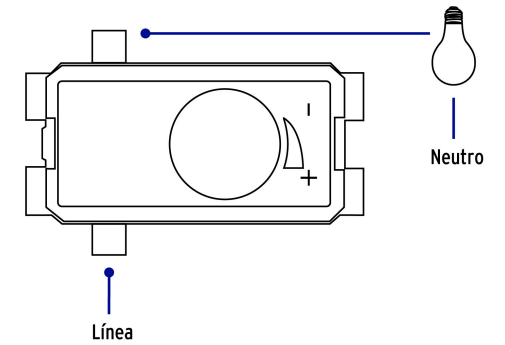

Línea Italiana

Especificaciones técnicas	
Tensión / Frecuencia	125 V / 60 Hz
Potencia	150 W
Tipo de empaque	Bolsa

Fabricado en polipropileno y policarbonato

Diagrama de conexión

EMPAQUE INDIVIDUAL

Peso: 0.02 kg (0.04 lb)

EMPAQUE INNER

Contiene: 12 piezas

Peso: 0.33 kg (0.7 lb)

EMPAQUE MASTER

Contiene: 12 inner (144 piezas)

Peso: 4.4 kg (9.7 lb)

Los productos ilustrados y la información pueden cambiar sin previo aviso, como resultado de nuestros procesos de mejora continua.