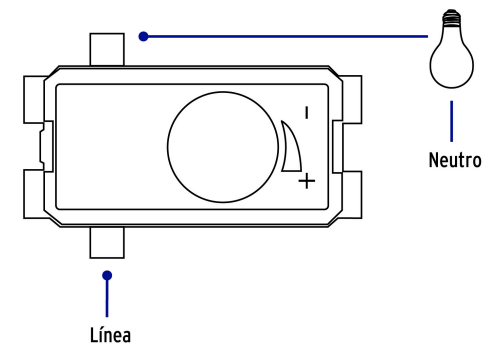

**Línea Italiana**

  
Para interior

  
Amigable con el ambiente

  
Retardante a la flama

Especificaciones técnicas	
Tensión / Frecuencia	125 V / 60 Hz
Potencia	150 W
Tipo de empaque	Bolsa

Fabricado en polipropileno y policarbonato

### Diagrama de conexión