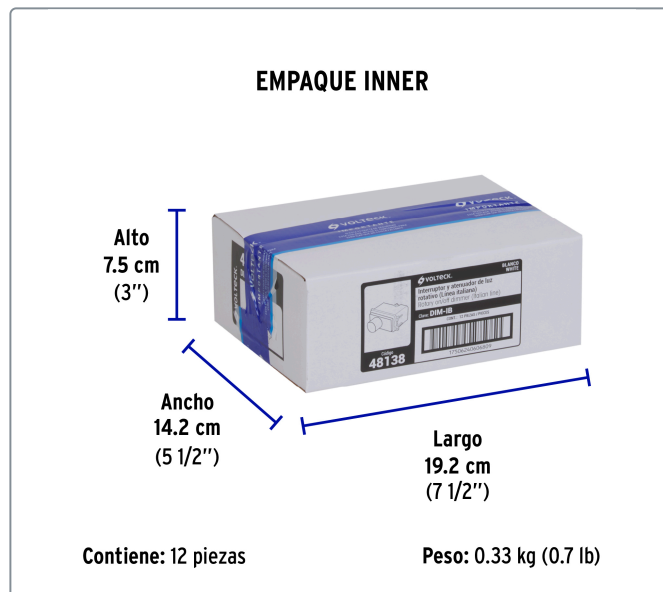

Los productos ilustrados y la información pueden cambiar sin previo aviso, como resultado de nuestros procesos de mejora continua.

Prohibida su reproducción o divulgación total o parcial así como su uso o aprovechamiento sin autorización escrita de Truper, S.A. de C.V.

© 2026 TRUPER, S.A. DE C.V. TODOS LOS DERECHOS RESERVADOS.