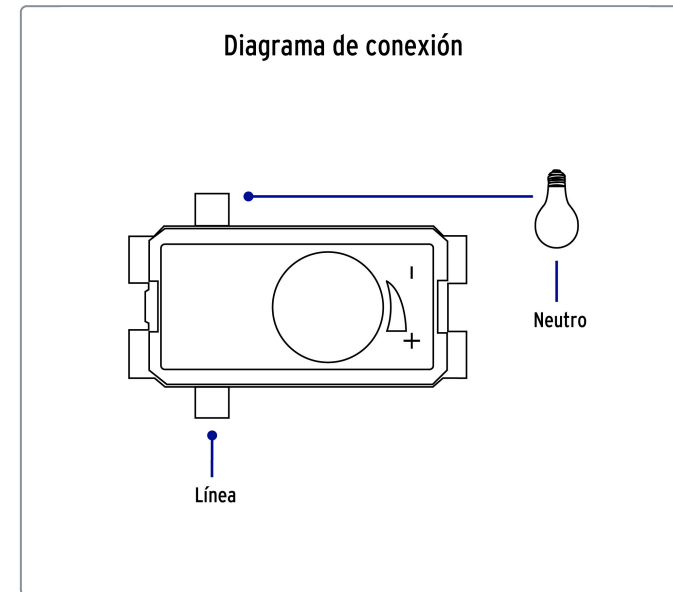

Los productos ilustrados y la información pueden cambiar sin previo aviso, como resultado de nuestros procesos de mejora continua.

Prohibida su reproducción o divulgación total o parcial así como su uso o aprovechamiento sin autorización escrita de Truper, S.A. de C.V.

© 2026 TRUPER, S.A. DE C.V. TODOS LOS DERECHOS RESERVADOS.