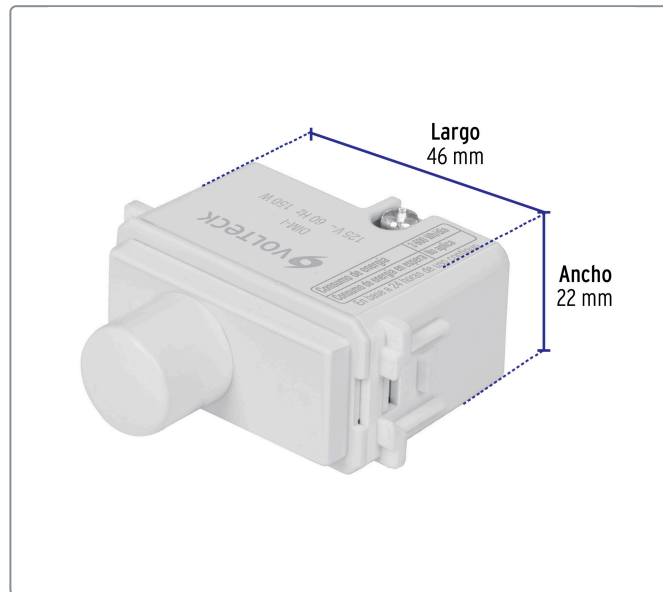

Los productos ilustrados y la información pueden cambiar sin previo aviso, como resultado de nuestros procesos de mejora continua.

Prohibida su reproducción o divulgación total o parcial así como su uso o aprovechamiento sin autorización escrita de Truper, S.A. de C.V.

© 2026 TRUPER, S.A. DE C.V. TODOS LOS DERECHOS RESERVADOS.