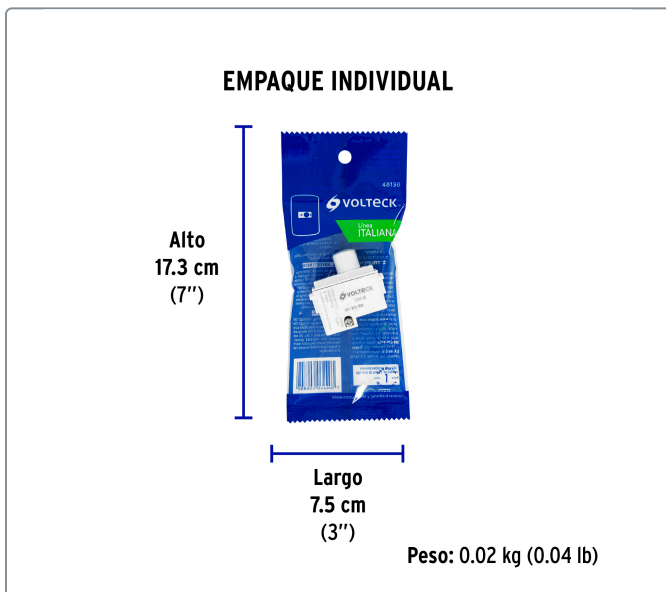

Los productos ilustrados y la información pueden cambiar sin previo aviso, como resultado de nuestros procesos de mejora continua.

Prohibida su reproducción o divulgación total o parcial así como su uso o aprovechamiento sin autorización escrita de Truper, S.A. de C.V.

© 2026 TRUPER, S.A. DE C.V. TODOS LOS DERECHOS RESERVADOS.