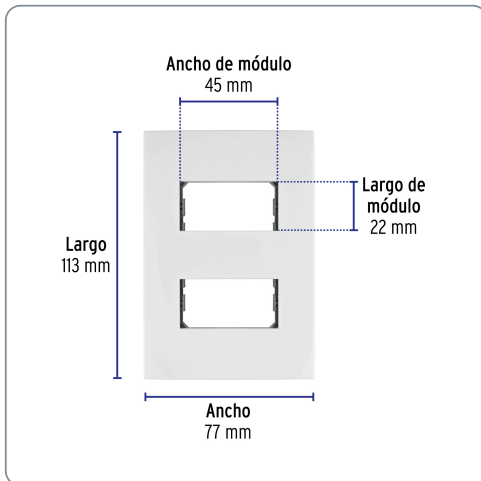

VOLTECK CÓDIGO: 48304 CLAVE: PPD0-0B

Placa 2 módulos de ABS, línea Oslo, color blanco, VOLTECK

- Placa de ABS, chasis de policarbonato
- No se necesita desmontar para colocar artefactos
- Ideal para contactos, apagadores, timbres

Datos de empaque	
Empaque individual: Bolsa	
Empaque logístico	Cantidad
Inner	12
Máster	72
Pallet	3456

Certificaciones y garantías

Producto fabricado en China bajo las estrictas especificaciones de Truper

Especificaciones técnicas

Tipo de placa **2 Módulos**