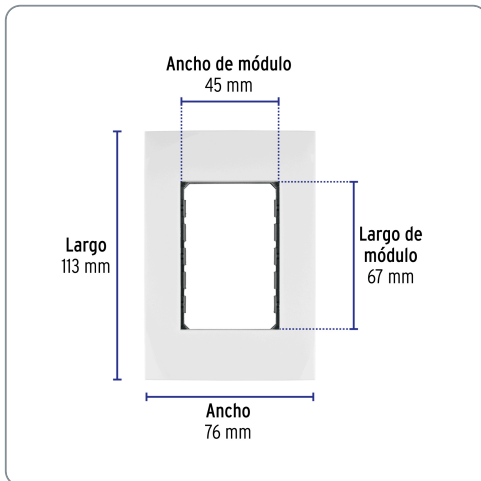

VOLTECK CÓDIGO: 48305 CLAVE: PPTR-OB

Placa 3 módulos de ABS, línea Oslo, color blanco, VOLTECK

- Placa de ABS, chasis de policarbonato
- No se necesita desmontar para colocar artefactos
- Ideal para contactos, apagadores, timbres

Especificaciones técnicas	
Tipo de placa	3 Módulos

Datos de empaque	
Empaque individual: Bolsa	
Empaque logístico	Cantidad
Inner	12
Máster	72
Pallet	3456

Certificaciones y garantías

Producto fabricado en China bajo las estrictas especificaciones de Truper