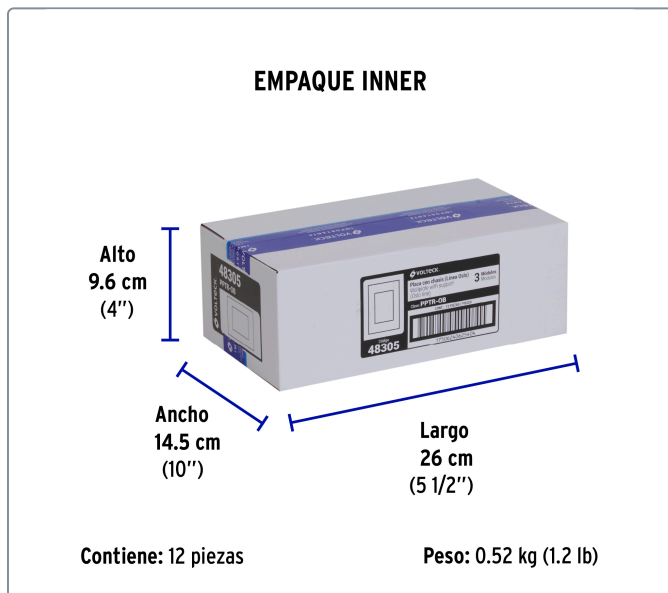

Los productos ilustrados y la información pueden cambiar sin previo aviso, como resultado de nuestros procesos de mejora continua.

Prohibida su reproducción o divulgación total o parcial así como su uso o aprovechamiento sin autorización escrita de Truper, S.A. de C.V.

© 2026 TRUPER, S.A. DE C.V. TODOS LOS DERECHOS RESERVADOS.