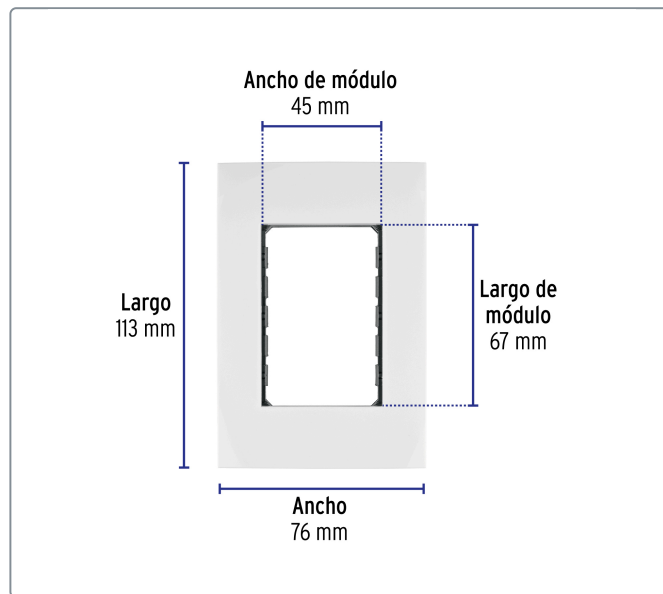

Los productos ilustrados y la información pueden cambiar sin previo aviso, como resultado de nuestros procesos de mejora continua.

Prohibida su reproducción o divulgación total o parcial así como su uso o aprovechamiento sin autorización escrita de Truper, S.A. de C.V.

© 2026 TRUPER, S.A. DE C.V. TODOS LOS DERECHOS RESERVADOS.