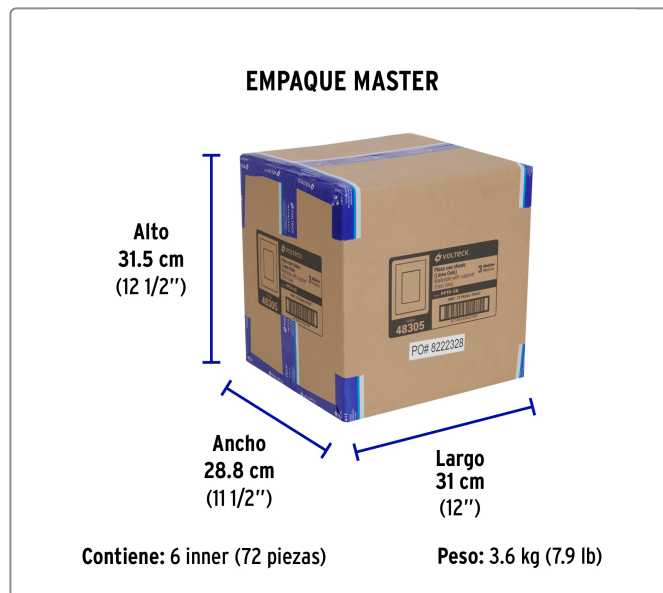

Los productos ilustrados y la información pueden cambiar sin previo aviso, como resultado de nuestros procesos de mejora continua.

Prohibida su reproducción o divulgación total o parcial así como su uso o aprovechamiento sin autorización escrita de Truper, S.A. de C.V.

© 2026 TRUPER, S.A. DE C.V. TODOS LOS DERECHOS RESERVADOS.