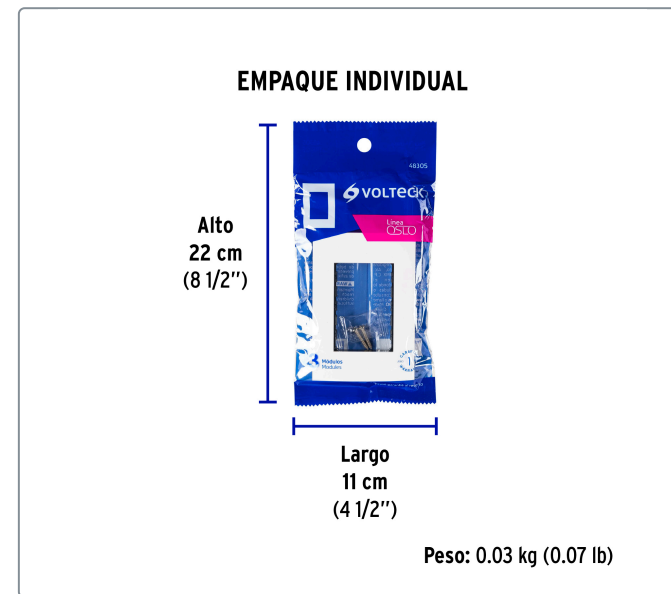

Los productos ilustrados y la información pueden cambiar sin previo aviso, como resultado de nuestros procesos de mejora continua.

Prohibida su reproducción o divulgación total o parcial así como su uso o aprovechamiento sin autorización escrita de Truper, S.A. de C.V.

© 2026 TRUPER, S.A. DE C.V. TODOS LOS DERECHOS RESERVADOS.