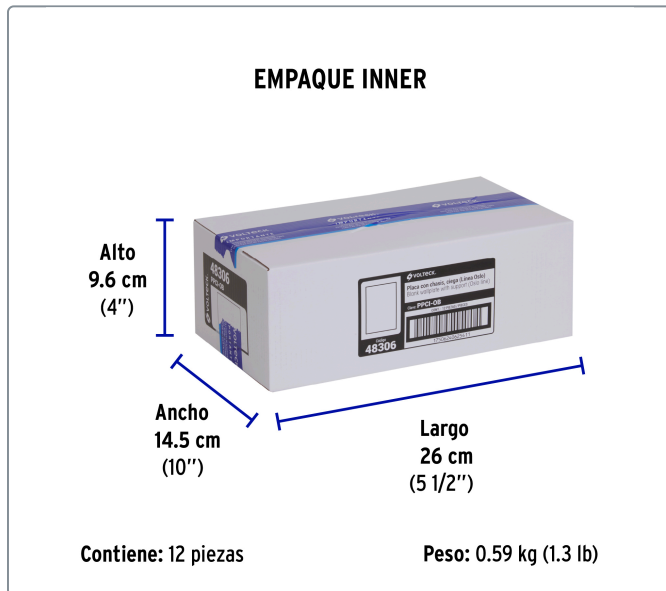

Los productos ilustrados y la información pueden cambiar sin previo aviso, como resultado de nuestros procesos de mejora continua.

Prohibida su reproducción o divulgación total o parcial así como su uso o aprovechamiento sin autorización escrita de Truper, S.A. de C.V.

© 2026 TRUPER, S.A. DE C.V. TODOS LOS DERECHOS RESERVADOS.