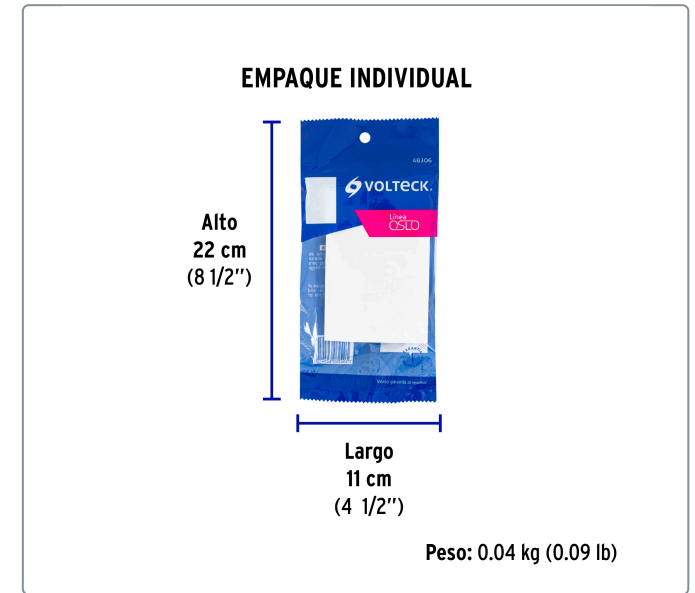

Los productos ilustrados y la información pueden cambiar sin previo aviso, como resultado de nuestros procesos de mejora continua.

Prohibida su reproducción o divulgación total o parcial así como su uso o aprovechamiento sin autorización escrita de Truper, S.A. de C.V.

© 2026 TRUPER, S.A. DE C.V. TODOS LOS DERECHOS RESERVADOS.