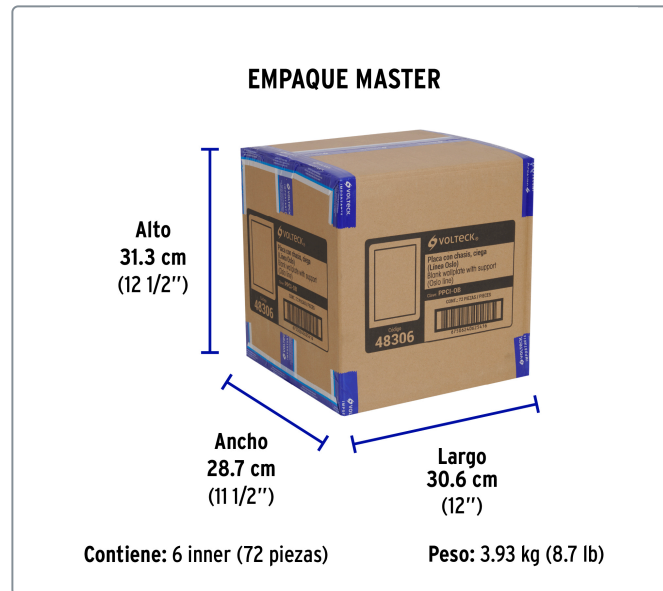

Los productos ilustrados y la información pueden cambiar sin previo aviso, como resultado de nuestros procesos de mejora continua.

Prohibida su reproducción o divulgación total o parcial así como su uso o aprovechamiento sin autorización escrita de Truper, S.A. de C.V.

© 2026 TRUPER, S.A. DE C.V. TODOS LOS DERECHOS RESERVADOS.