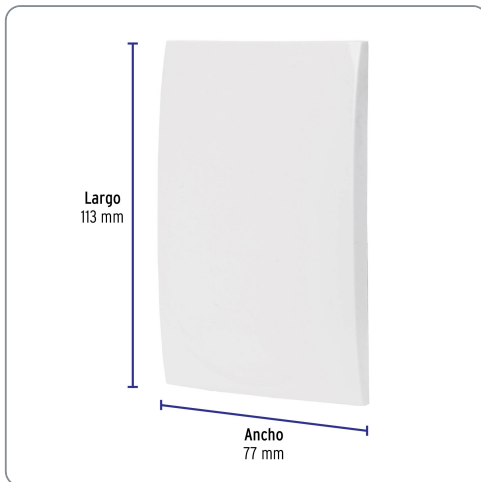

## Placa de ABS ciega, línea Oslo, color blanco, VOLTECK

- Placa de ABS, chasis de policarbonato
- No se necesita desmontar para colocar artefactos
- Para cubrir una caja tipo chalupa que contiene cables eléctricos y otorgar un acabado fino