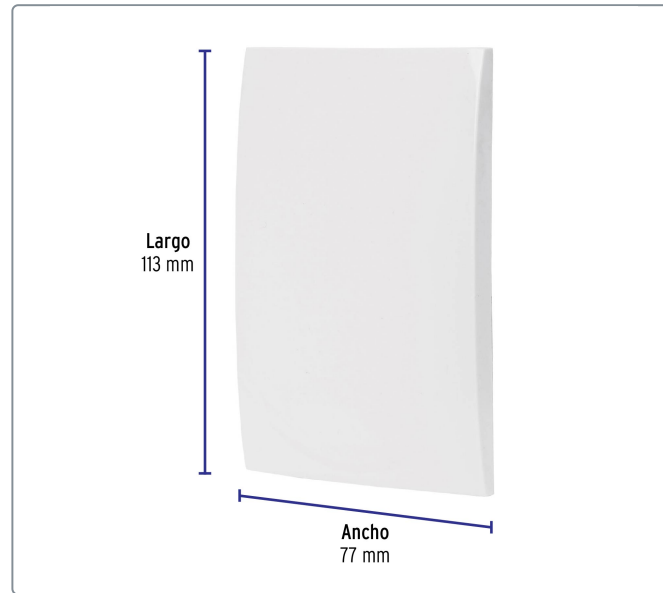

Los productos ilustrados y la información pueden cambiar sin previo aviso, como resultado de nuestros procesos de mejora continua.

Prohibida su reproducción o divulgación total o parcial así como su uso o aprovechamiento sin autorización escrita de Truper, S.A. de C.V.

© 2026 TRUPER, S.A. DE C.V. TODOS LOS DERECHOS RESERVADOS.