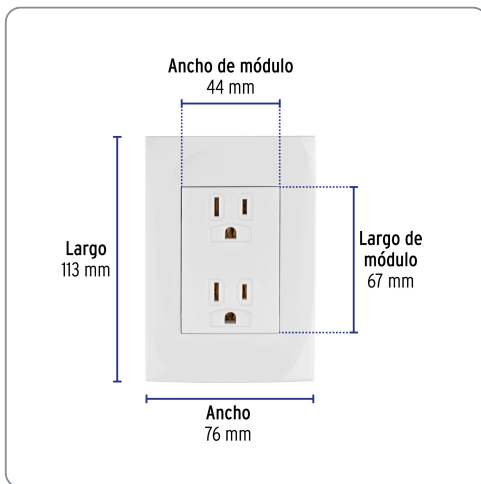

VOLTECK CÓDIGO: 48309 CLAVE: CODO-0B

Contacto dúplex, 2 polos + tierra, línea Oslo, blanco

- Fabricada en ABS, polipropileno y policarbonato

Datos de empaque	
Empaque Individual: Bolsa	
Empaque logístico	Cantidad
Inner	6
Master	144
Pallet	2304

Certificaciones y garantías

Cumple la norma: NOM-003-SCFI

Producto fabricado en China bajo las estrictas especificaciones de Truper

Especificaciones técnicas	
Tensión / Frecuencia	127 V / 60 Hz
Corriente	16 A