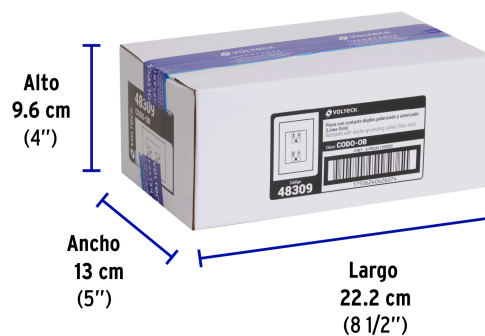

### Contacto dúplex, 2 polos + tierra, línea Oslo, blanco

- Fabricada en ABS, polipropileno y policarbonato

Especificaciones técnicas	
Tensión / Frecuencia	127 V / 60 Hz
Corriente	16 A

Datos de empaque	
Empaque individual: Bolsa	
Empaque logístico	Cantidad
Inner	6
Máster	144
Pallet	2304

**Certificaciones y garantías**

Cumple la norma: NOM-003-SCFI

Producto fabricado en China bajo las estrictas especificaciones de Truper

**Diagrama de conexión**

**EMPAQUE INDIVIDUAL**

Peso: 0.07 kg (0.2 lb)

**EMPAQUE INNER**

Contiene: 6 piezas

Peso: 0.47 kg (1 lb)

**EMPAQUE MASTER**

Contiene: 24 inner (144 piezas)

Peso: 12.38 kg (27.3 lb)