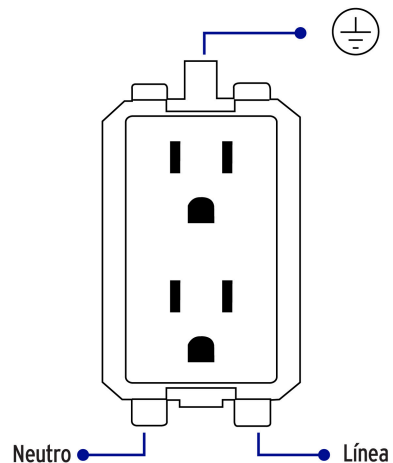

Diagrama de conexión