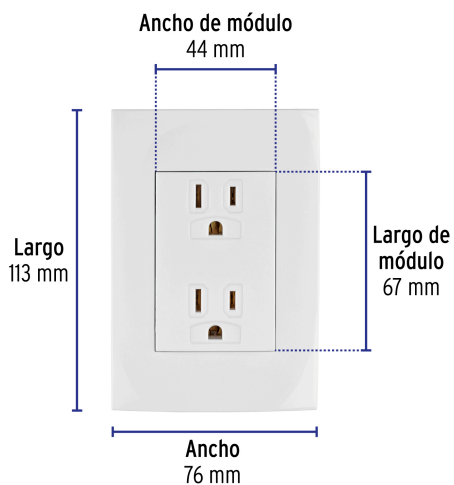

Diagrama de conexión