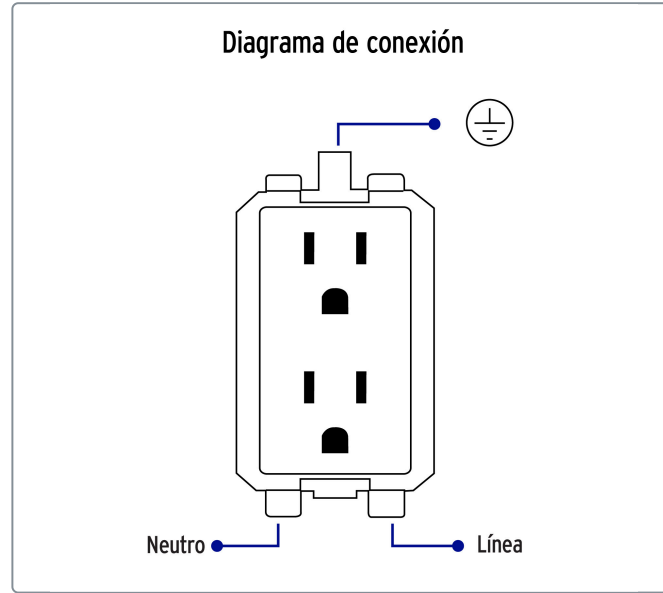

VOLTECK CÓDIGO: 48309 CLAVE: CODO-0B

Contacto dúplex, 2 polos + tierra, línea Oslo, blanco

- Fabricada en ABS, polipropileno y policarbonato

Datos de empaque	
Empaque Individual: Bolsa	
Empaque logístico	Cantidad
Inner	6
Master	144
Pallet	2304

Certificaciones y garantías

Cumple la norma: NOM-003-SCFI

Producto fabricado en China bajo las estrictas especificaciones de Truper

Especificaciones técnicas	
Tensión / Frecuencia	127 V / 60 Hz
Corriente	16 A