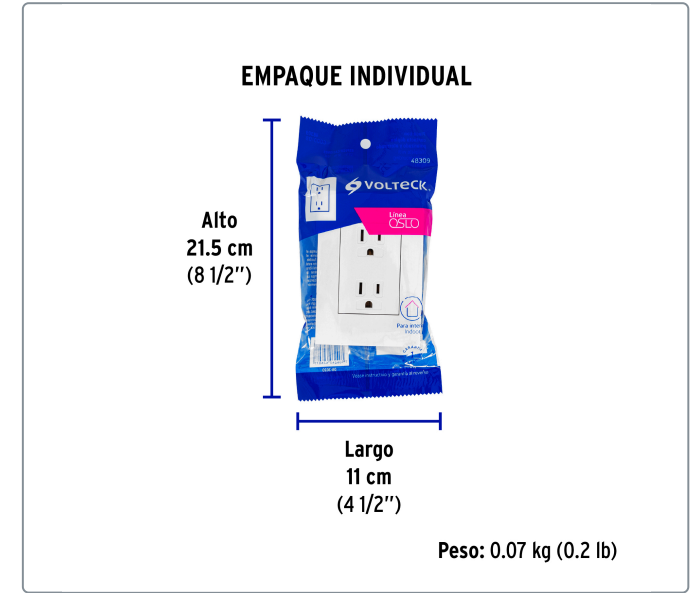

VOLTECK CÓDIGO: 48309 CLAVE: CODO-0B

Contacto dúplex, 2 polos + tierra, línea Oslo, blanco

- Fabricada en ABS, polipropileno y policarbonato

Datos de empaque	
Empaque Individual: Bolsa	
Empaque logístico	Cantidad
Inner	6
Master	144
Pallet	2304

Certificaciones y garantías

Cumple la norma: NOM-003-SCFI

Producto fabricado en China bajo las estrictas especificaciones de Truper

Especificaciones técnicas	
Tensión / Frecuencia	127 V / 60 Hz
Corriente	16 A