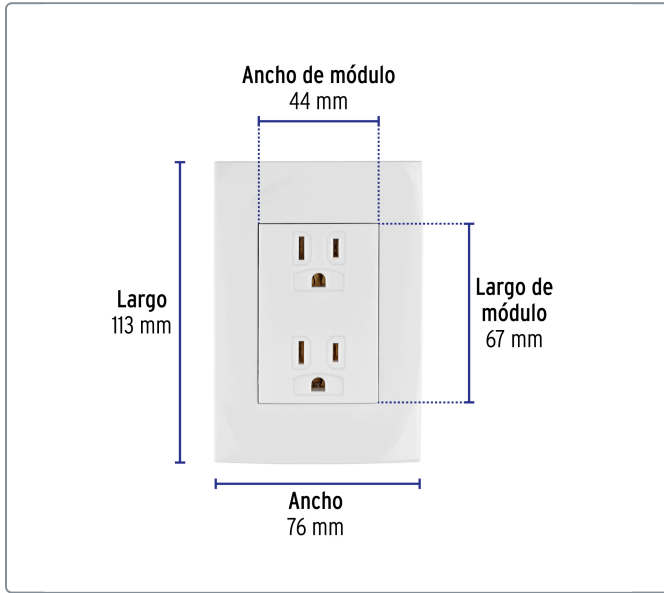

Los productos ilustrados y la información pueden cambiar sin previo aviso, como resultado de nuestros procesos de mejora continua.

Prohibida su reproducción o divulgación total o parcial así como su uso o aprovechamiento sin autorización escrita de Truper, S.A. de C.V.

© 2026 TRUPER, S.A. DE C.V. TODOS LOS DERECHOS RESERVADOS.