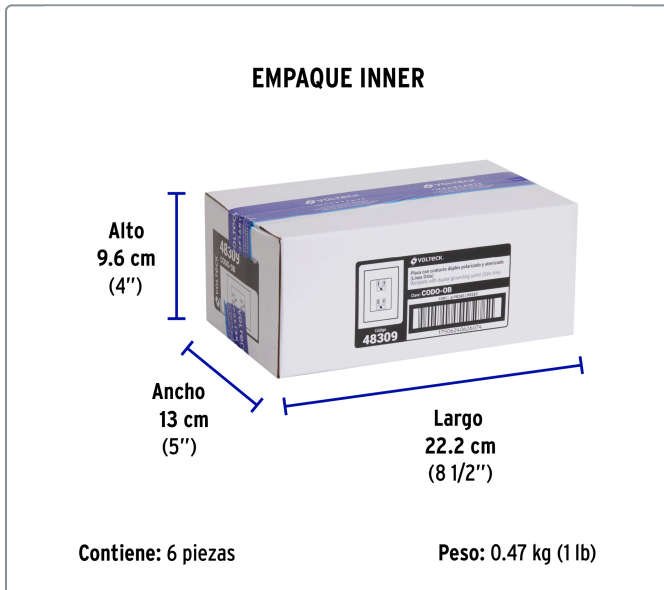

VOLTECK CÓDIGO: 48309 CLAVE: CODO-0B

Contacto dúplex, 2 polos + tierra, línea Oslo, blanco

- Fabricada en ABS, polipropileno y policarbonato

Datos de empaque	
Empaque Individual: Bolsa	
Empaque logístico	Cantidad
Inner	6
Master	144
Pallet	2304

Certificaciones y garantías

Cumple la norma: NOM-003-SCFI

Producto fabricado en China bajo las estrictas especificaciones de Truper

Especificaciones técnicas	
Tensión / Frecuencia	127 V / 60 Hz
Corriente	16 A