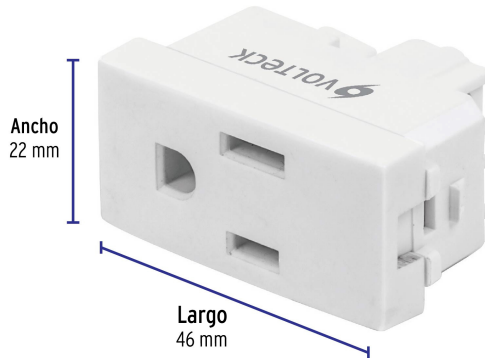

VOLTECK CÓDIGO: 48317 CLAVE: COA-0B

Contacto sencillo, 2 polos + tierra, línea Oslo, blanco

- Fabricado en polipropileno y policarbonato

Especificaciones técnicas

Tensión / Frecuencia	127 V / 60 Hz
Corriente	16 A

Datos de empaque

Empaque individual: Bolsa

Empaque logístico	Cantidad
-------------------	----------

Inner	12
-------	----

Máster	144
--------	-----

Pallet	5184
--------	------

Certificaciones y garantías

- Cumple la norma: NOM-003-SCFI

Producto fabricado en China bajo las estrictas especificaciones de Truper

Diagrama de conexión

EMPAQUE INDIVIDUAL

Peso: 0.02 kg (0.04 lb)

EMPAQUE INNER

Contiene: 12 piezas

Peso: 0.27 kg (0.6 lb)

EMPAQUE MASTER

Contiene: 12 inner (144 piezas)

Peso: 3.75 kg (8.3 lb)