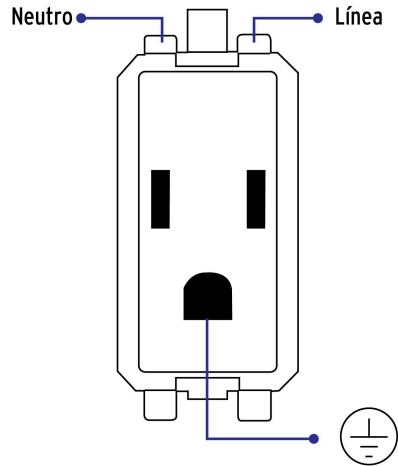

VOLTECK CÓDIGO: 48317 CLAVE: COA-0B

Contacto sencillo, 2 polos + tierra, línea Oslo, blanco

- Fabricado en polipropileno y policarbonato

Especificaciones técnicas

Tensión / Frecuencia	127 V / 60 Hz
Corriente	16 A

Producto fabricado en China bajo las estrictas especificaciones de Truper

Diagrama de conexión

EMPAQUE INDIVIDUAL

Peso: 0.02 kg (0.04 lb)

EMPAQUE INNER

Contiene: 12 piezas

Peso: 0.27 kg (0.6 lb)

EMPAQUE MASTER