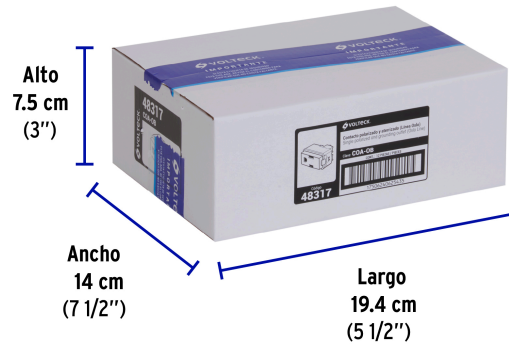

Datos de empaque

Empaque individual: Bolsa

Empaque logístico	Cantidad
-------------------	----------

Inner	12
-------	----

Máster	144
--------	-----

Pallet	5184
--------	------

Certificaciones y garantías

- Cumple la norma: NOM-003-SCFI

Producto fabricado en China bajo las estrictas especificaciones de Truper

Diagrama de conexión

EMPAQUE INDIVIDUAL

Peso: 0.02 kg (0.04 lb)

EMPAQUE INNER

Contiene: 12 piezas

Peso: 0.27 kg (0.6 lb)

EMPAQUE MASTER

Contiene: 12 inner (144 piezas)

Peso: 3.75 kg (8.3 lb)