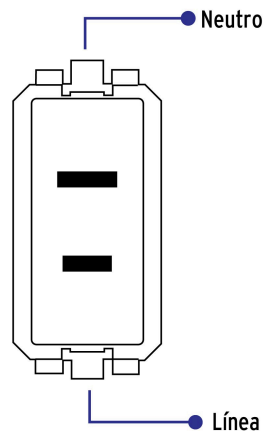

VOLTECK CÓDIGO: 48318 CLAVE: CO-0B

Contacto sencillo, sin tierra, línea Oslo, color blanco

- Fabricado en polipropileno y policarbonato

Línea Oslo

Especificaciones técnicas	
Tensión / Frecuencia	127 V / 60 Hz
Corriente	16 A

Diagrama de conexión

Ancho
22 mm

Largo
46 mm

EMPAQUE INDIVIDUAL

Alto
17 cm
(6 1/2")

Largo
7.5 cm
(3")

Peso: 0.01 kg (0.02 lb)

EMPAQUE INNER

Alto
7.4 cm
(3")

Ancho
14.1 cm
(7 1/2")

Largo
19.2 cm
(5 1/2")

Contiene: 12 piezas

Peso: 0.24 kg (0.5 lb)

EMPAQUE MASTER

Alto
25.5 cm
(10")

Ancho
31 cm
(12")

Largo
40.5 cm
(16")

Contiene: 12 inner (144 piezas)

Peso: 3.41 kg (7.5 lb)