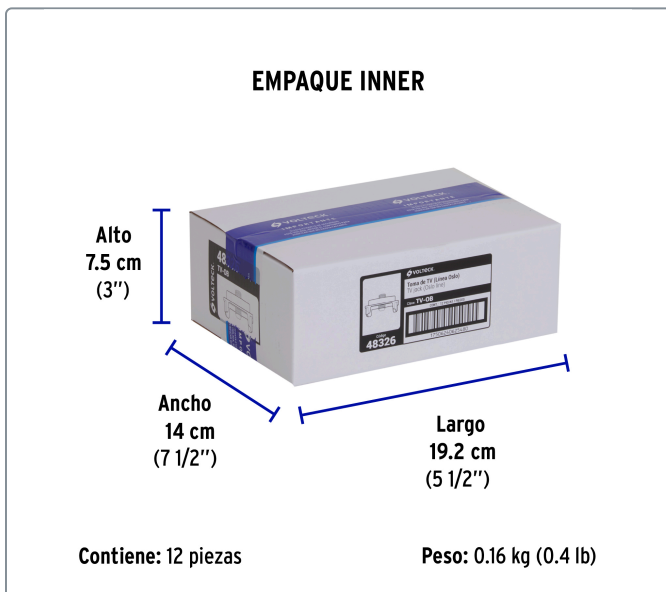

Los productos ilustrados y la información pueden cambiar sin previo aviso, como resultado de nuestros procesos de mejora continua.

Prohibida su reproducción o divulgación total o parcial así como su uso o aprovechamiento sin autorización escrita de Truper, S.A. de C.V.

© 2026 TRUPER, S.A. DE C.V. TODOS LOS DERECHOS RESERVADOS.