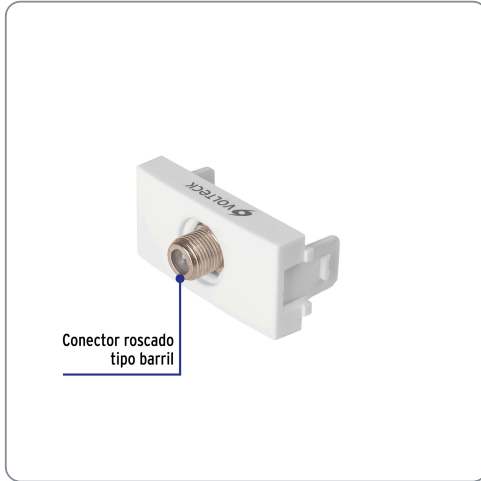

VOLTECK CÓDIGO: 48326 CLAVE: TV-0B

Toma de televisión, línea Oslo, color blanco, VOLTECK

- Fabricada en ABS
- Conector roscado tipo barril

Especificaciones técnicas

Datos de empaque	
Empaque Individual: Bolsa	
Empaque logístico	Cantidad
Inner	12
Master	144
Pallet	5184

Certificaciones y garantías

1 AÑO DE GARANTÍA
1 AÑO DE GARANTÍA

Producto fabricado en China bajo las estrictas especificaciones de Truper