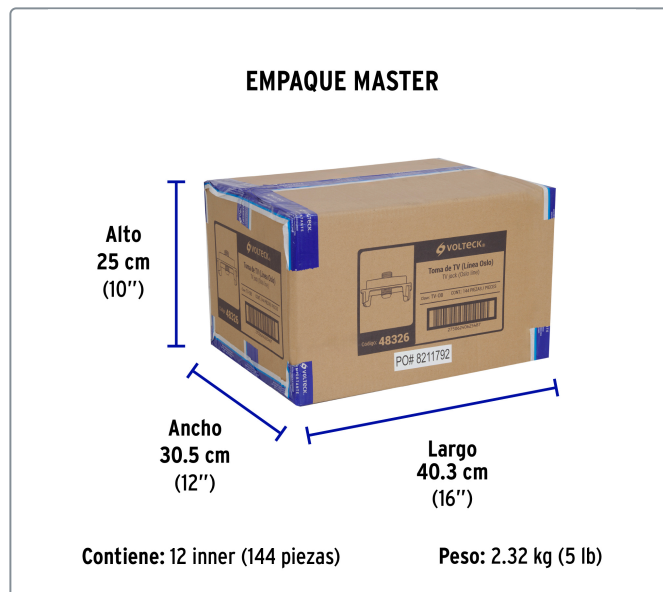

Los productos ilustrados y la información pueden cambiar sin previo aviso, como resultado de nuestros procesos de mejora continua.

Prohibida su reproducción o divulgación total o parcial así como su uso o aprovechamiento sin autorización escrita de Truper, S.A. de C.V.

© 2026 TRUPER, S.A. DE C.V. TODOS LOS DERECHOS RESERVADOS.