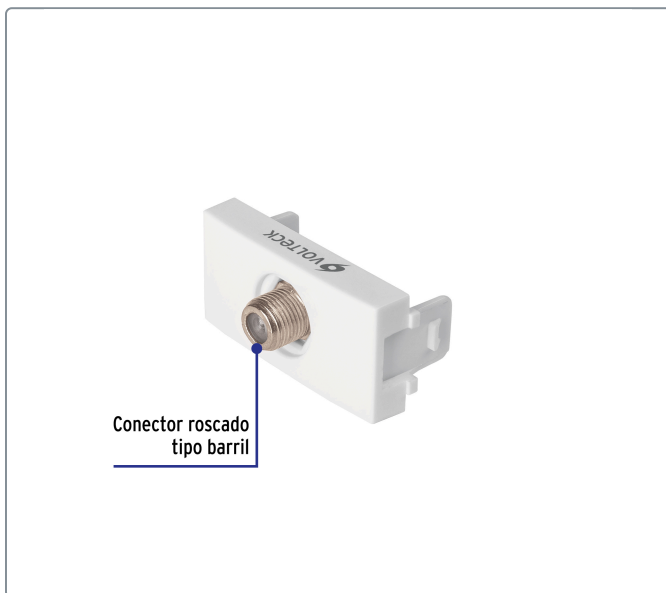

Los productos ilustrados y la información pueden cambiar sin previo aviso, como resultado de nuestros procesos de mejora continua.

Prohibida su reproducción o divulgación total o parcial así como su uso o aprovechamiento sin autorización escrita de Truper, S.A. de C.V.

© 2026 TRUPER, S.A. DE C.V. TODOS LOS DERECHOS RESERVADOS.