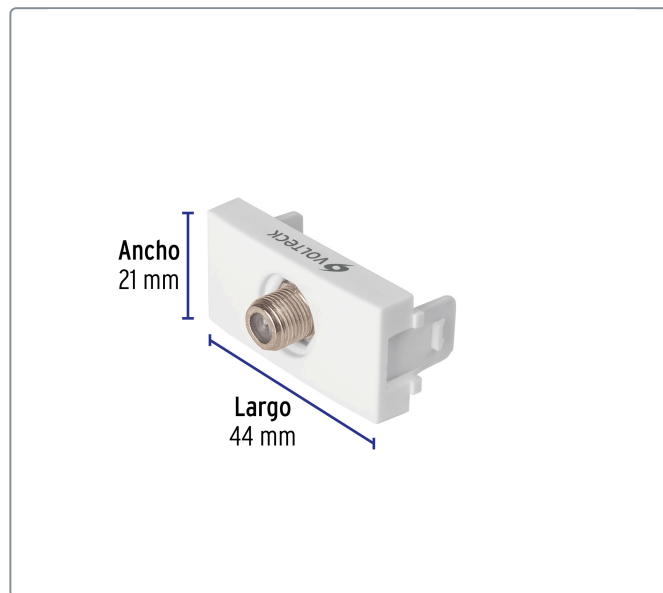

Los productos ilustrados y la información pueden cambiar sin previo aviso, como resultado de nuestros procesos de mejora continua.

Prohibida su reproducción o divulgación total o parcial así como su uso o aprovechamiento sin autorización escrita de Truper, S.A. de C.V.

© 2026 TRUPER, S.A. DE C.V. TODOS LOS DERECHOS RESERVADOS.