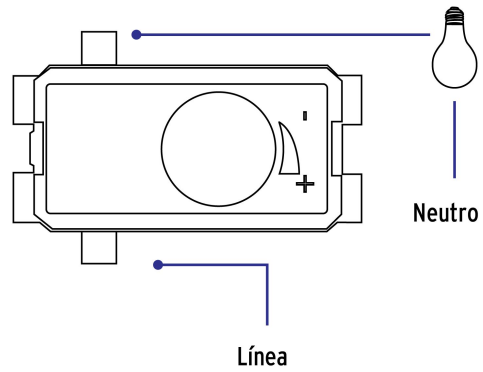

- Cumple la norma: NOM-003-SCFI

Producto fabricado en China bajo las estrictas especificaciones de Truper

Diagrama de conexión

EMPAQUE INDIVIDUAL

Peso: 0.03 kg (0.07 lb)

EMPAQUE INNER

Contiene: 12 piezas

Peso: 0.41 kg (0.9 lb)