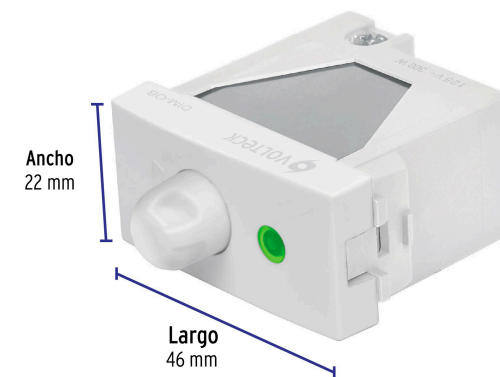

VOLTECK CÓDIGO: 48330 CLAVE: DIM-OB**Dimmer giratorio, línea Oslo, color blanco, VOLTECK**

- Fabricado en ABS, polipropileno y policarbonato
- Para lámparas atenuables, la operación puede variar de acuerdo a cada lámpara

- Cumple la norma: NOM-003-SCFI

Producto fabricado en China bajo las estrictas especificaciones de Truper

Diagrama de conexión

EMPAQUE INDIVIDUAL

Peso: 0.03 kg (0.07 lb)

EMPAQUE INNER

Contiene: 12 piezas

Peso: 0.41 kg (0.9 lb)