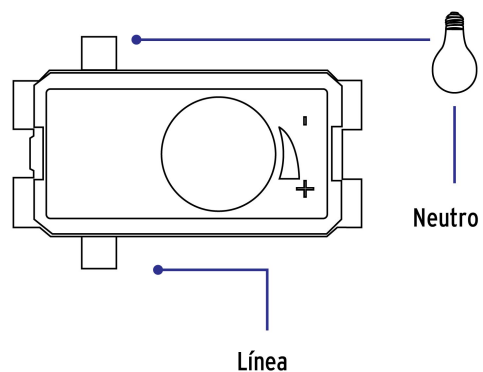

- Cumple la norma: NOM-003-SCFI

Producto fabricado en China bajo las estrictas especificaciones de Truper

Diagrama de conexión

EMPAQUE INDIVIDUAL

Peso: 0.03 kg (0.07 lb)

EMPAQUE INNER

Contiene: 12 piezas

Peso: 0.41 kg (0.9 lb)