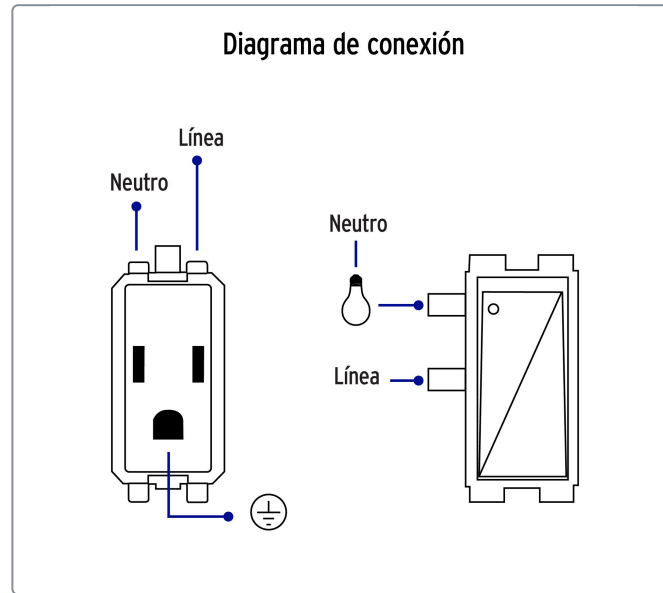

VOLTECK CÓDIGO: 46489 CLAVE: PA-APCO-03B

Placa armada 2 contactos e interruptor, línea Oslo, blanco

- Fabricada en ABS, polipropileno y policarbonato

Datos de empaque	
Empaque Individual: Bolsa	
Empaque logístico	Cantidad
Inner	3
Master	72
Pallet	1944

Certificaciones y garantías

Cumple la norma: NOM-003-SCFI

Producto fabricado en China bajo las estrictas especificaciones de Truper

Especificaciones técnicas	
Interruptor: Tensión / Corriente	125 V / 10 A
Contacto: Tensión / Corriente	127 V / 16 A
Contacto: Tensión / Corriente	127 V / 16 A