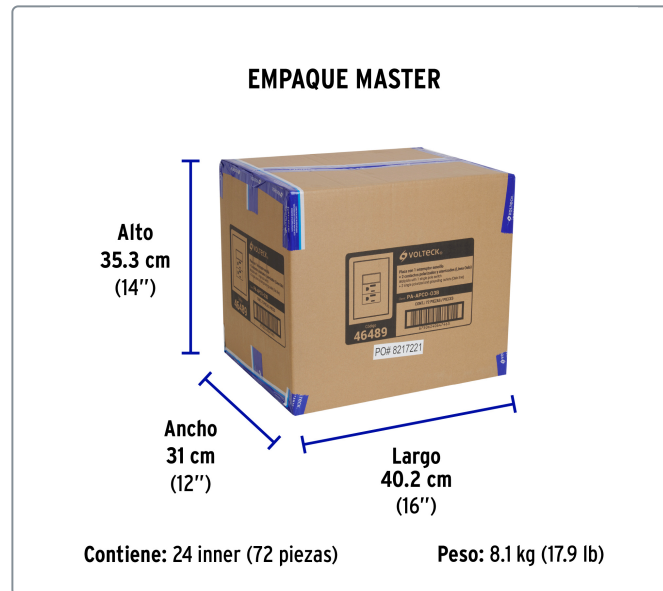

VOLTECK CÓDIGO: 46489 CLAVE: PA-APCO-03B

Placa armada 2 contactos e interruptor, línea Oslo, blanco

- Fabricada en ABS, polipropileno y policarbonato

Datos de empaque	
Empaque Individual: Bolsa	
Empaque logístico	Cantidad
Inner	3
Master	72
Pallet	1944

Certificaciones y garantías

Cumple la norma: NOM-003-SCFI

Producto fabricado en China bajo las estrictas especificaciones de Truper

Especificaciones técnicas	
Interruptor: Tensión / Corriente	125 V / 10 A
Contacto: Tensión / Corriente	127 V / 16 A
Contacto: Tensión / Corriente	127 V / 16 A