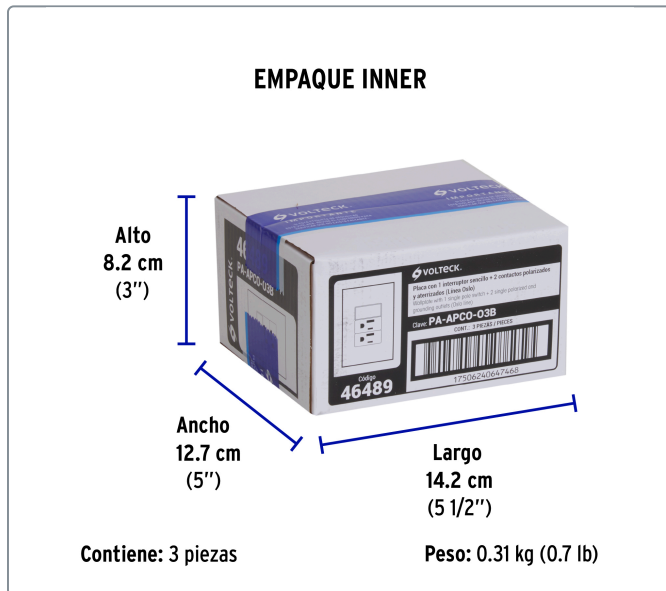

VOLTECK CÓDIGO: 46489 CLAVE: PA-APCO-03B

Placa armada 2 contactos e interruptor, línea Oslo, blanco

- Fabricada en ABS, polipropileno y policarbonato

Datos de empaque	
Empaque Individual: Bolsa	
Empaque logístico	Cantidad
Inner	3
Master	72
Pallet	1944

Certificaciones y garantías

Cumple la norma: NOM-003-SCFI

Producto fabricado en China bajo las estrictas especificaciones de Truper

Especificaciones técnicas	
Interruptor: Tensión / Corriente	125 V / 10 A
Contacto: Tensión / Corriente	127 V / 16 A
Contacto: Tensión / Corriente	127 V / 16 A