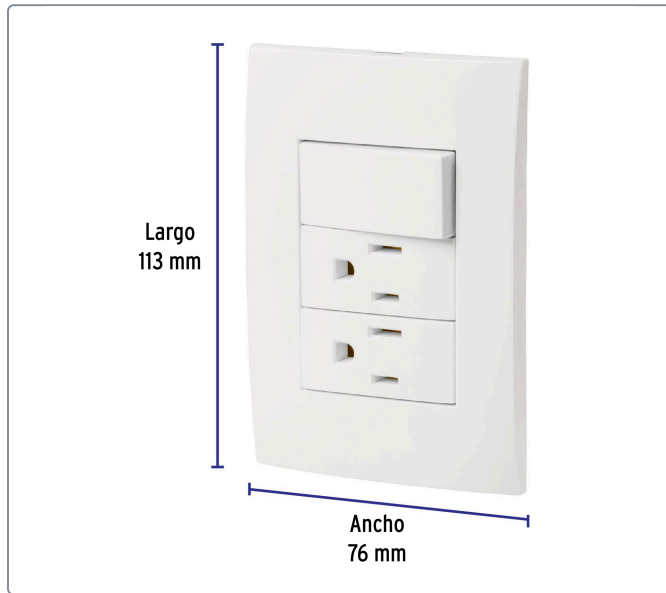

Los productos ilustrados y la información pueden cambiar sin previo aviso, como resultado de nuestros procesos de mejora continua.

Prohibida su reproducción o divulgación total o parcial así como su uso o aprovechamiento sin autorización escrita de Truper, S.A. de C.V.

© 2026 TRUPER, S.A. DE C.V. TODOS LOS DERECHOS RESERVADOS.