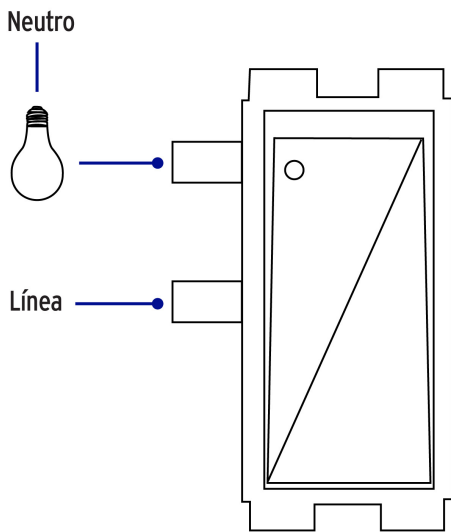

CÓDIGO: 46495 CLAVE: PA-APDO-EOB

Placa armada interruptor sencillo y escalera, Oslo, blanco

- Fabricada en ABS, polipropileno y policarbonato
- 1 Interruptor sencillo y 1 interruptor escalera con retardante a la flama para mayor seguridad

País de origen

Fabricado en China bajo las estrictas especificaciones de GRUPO TRUPER

Imágenes complementarias

Diagrama de conexión

EMPAQUE INDIVIDUAL

Peso: 0.08 kg (0.2 lb)

Imágenes complementarias

EMPAQUE INNER

Contiene: 3 piezas

Peso: 0.28 kg (0.6 lb)

EMPAQUE MASTER

Contiene: 24 inner (72 piezas)

Peso: 7.54 kg (16.6 lb)