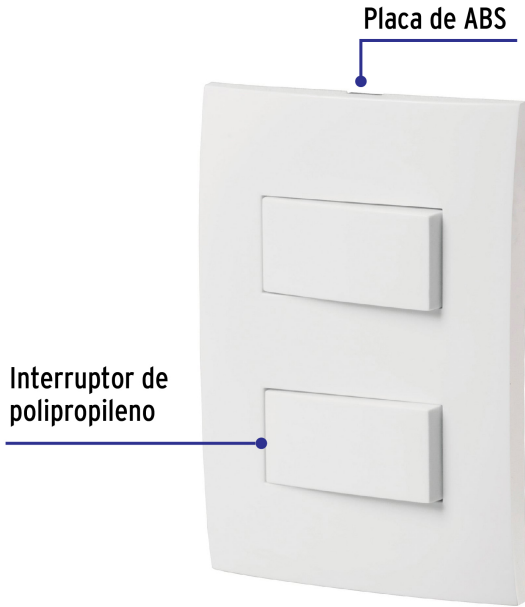

Imágenes complementarias