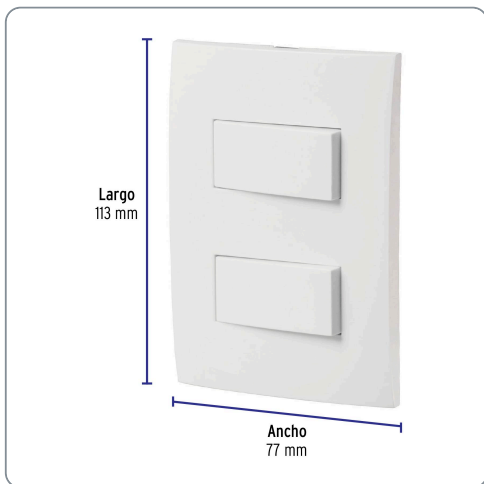

VOLTECK CÓDIGO: 46495 CLAVE: PA-APDO-EOB

Placa armada interruptor sencillo y escalera, Oslo, blanco

- Fabricada en ABS, polipropileno y policarbonato

Para interior

Incluye tornillería

Retardante a la flama

Especificaciones técnicas	
Tensión / Frecuencia	125 V / 60 Hz
Corriente	10 A

Datos de empaque	
Empaque individual: Bolsa	
Empaque logístico	Cantidad
Inner	3
Máster	72
Pallet	1944

Certificaciones y garantías