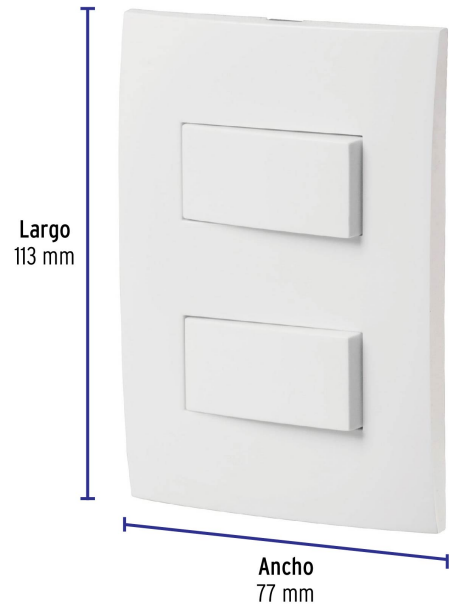

CÓDIGO: 46495 CLAVE: PA-APDO-EOB

Placa armada interruptor sencillo y escalera, Oslo, blanco

- Fabricada en ABS, polipropileno y policarbonato
- 1 Interruptor sencillo y 1 interruptor escalera con retardante a la flama para mayor seguridad

País de origen

Fabricado en China bajo las estrictas especificaciones de GRUPO TRUPER

Imágenes complementarias

Diagrama de conexión

EMPAQUE INDIVIDUAL

Peso: 0.08 kg (0.2 lb)

Imágenes complementarias

EMPAQUE INNER

Contiene: 3 piezas

Peso: 0.28 kg (0.6 lb)

EMPAQUE MASTER

Contiene: 24 inner (72 piezas)

Peso: 7.54 kg (16.6 lb)