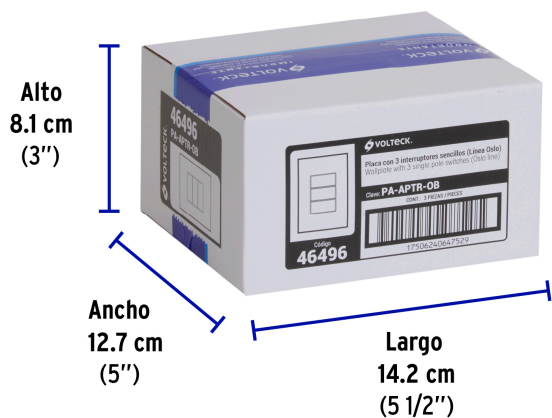

Certificaciones y garantías

- Cumple la norma: NOM-003-SCFI

Especificaciones

Tensión / Frecuencia	125 V / 60 Hz
Corriente	10 A
Dimensiones de placa (largo x ancho)	113 mm x 77 mm
Empaque individual	Bolsa
Pallet	1944
Inner	3
Master	72

País de origen

Fabricado en China bajo las estrictas especificaciones de GRUPO TRUPER

Imágenes complementarias

Diagrama de conexión

EMPAQUE INDIVIDUAL

Peso: 0.09 kg (0.2 lb)

Imágenes complementarias

EMPAQUE INNER

Contiene: 3 piezas

Peso: 0.33 kg (0.7 lb)

EMPAQUE MASTER

Contiene: 24 inner (72 piezas)

Peso: 8.52 kg (18.8 lb)