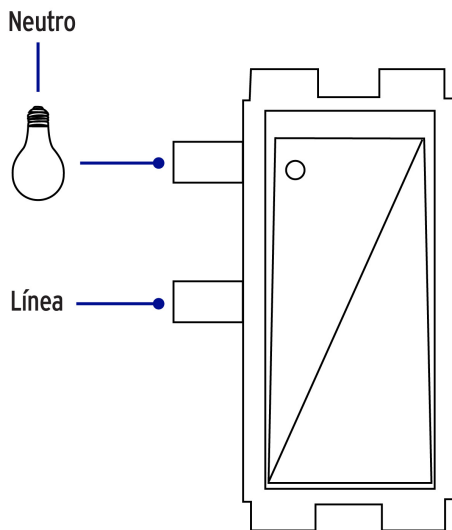

VOLTECK

CÓDIGO: 46496 CLAVE: PA-APTR-OB

Placa armada 3 interruptores sencillos, línea Oslo, blanco

- Fabricada en ABS, polipropileno y policarbonato
- 3 Interruptores sencillos con retardante a la flama para mayor seguridad

País de origen

Fabricado en China bajo las estrictas especificaciones de GRUPO TRUPER

Imágenes complementarias

Diagrama de conexión

EMPAQUE INDIVIDUAL

Peso: 0.09 kg (0.2 lb)

Imágenes complementarias

EMPAQUE INNER

Contiene: 3 piezas

Peso: 0.33 kg (0.7 lb)

EMPAQUE MASTER

Contiene: 24 inner (72 piezas)

Peso: 8.52 kg (18.8 lb)