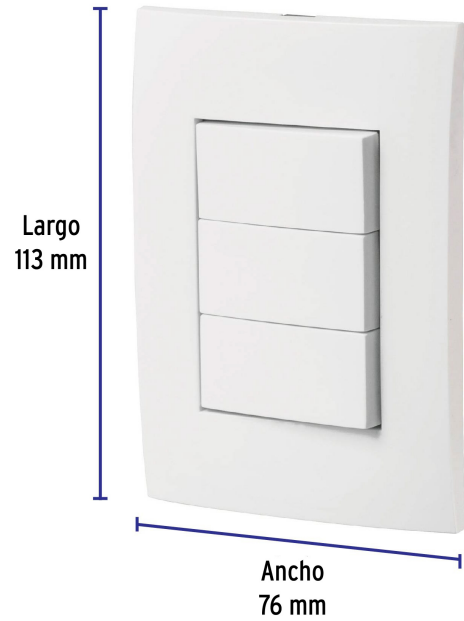

Imágenes complementarias