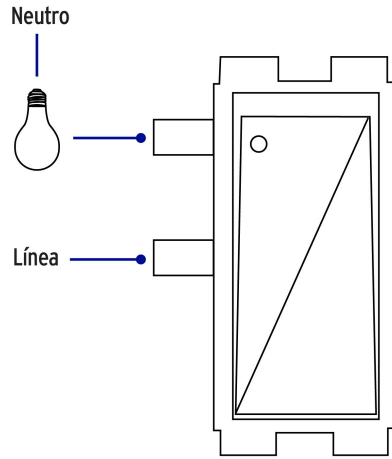

VOLTECK CÓDIGO: 46496 CLAVE: PA-APTR-OB

Placa armada 3 interruptores sencillos, línea Oslo, blanco

- Fabricada en ABS, polipropileno y policarbonato

Especificaciones técnicas	
Tensión / Frecuencia	125 V / 60 Hz
Corriente	10 A

Diagrama de conexión

Largo
113 mm

Ancho
76 mm

EMPAQUE INDIVIDUAL

Alto
21.5 cm
(8 1/2")

Largo
11 cm
(4 1/2")

Peso: 0.09 kg (0.2 lb)

EMPAQUE INNER

Alto
8.1 cm
(3")

Ancho
12.7 cm
(5")

Largo
14.2 cm
(5 1/2")

Contiene: 3 piezas

Peso: 0.33 kg (0.7 lb)

EMPAQUE MASTER

Alto
35.5 cm
(14")

Ancho
31 cm
(12")

Largo
40.7 cm
(16")

Contiene: 24 inner (72 piezas)

Peso: 8.52 kg (18.8 lb)