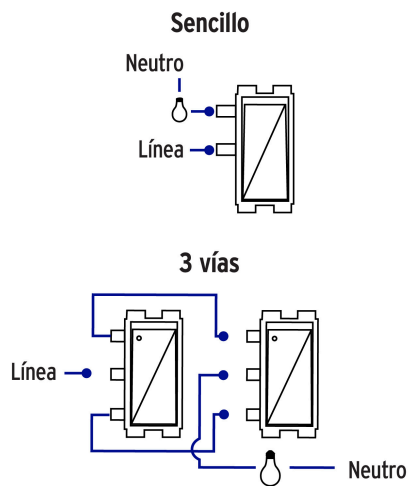

VOLTECK CÓDIGO: 46497 CLAVE: PA-APTR-EOB

Placa armada interruptores sencillos y escalera, Oslo, blanco

- Fabricada en ABS, polipropileno y policarbonato
- 2 Interruptores sencillos y 1 interruptor escalera

Especificaciones técnicas	
Tensión / Frecuencia	125 V / 60 Hz
Corriente	10 A

Datos de empaque	
Empaque individual: Bolsa	
Empaque logístico	Cantidad
Inner	3
Máster	72
Pallet	1944

Certificaciones y garantías

- Cumple la norma: NOM-003-SCFI

Producto fabricado en China bajo las estrictas especificaciones de Truper

Diagrama de conexión

Largo
113 mm

Ancho
76 mm

EMPAQUE INDIVIDUAL

Peso: 0.1 kg (0.2 lb)

EMPAQUE INNER

Contiene: 3 piezas

Peso: 0.34 kg (0.8 lb)

EMPAQUE MASTER

Contiene: 24 inner (72 piezas)

Peso: 8.72 kg (19.2 lb)