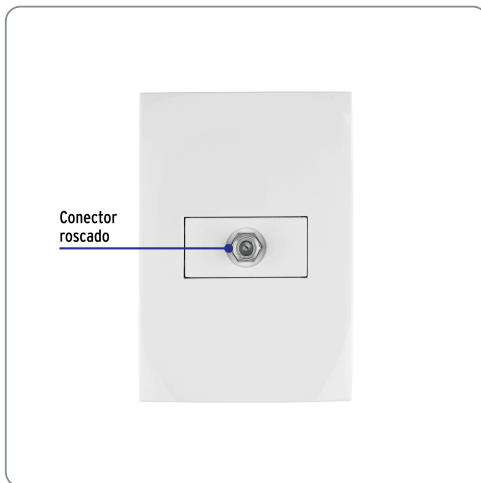

VOLTECK CÓDIGO: 46499 CLAVE: PA-TV-0B**Placa armada con entrada TV, línea Oslo, color blanco**

- Fabricada en ABS, polipropileno y policarbonato

**Especificaciones técnicas****Datos de empaque**

Empaque individual: Bolsa