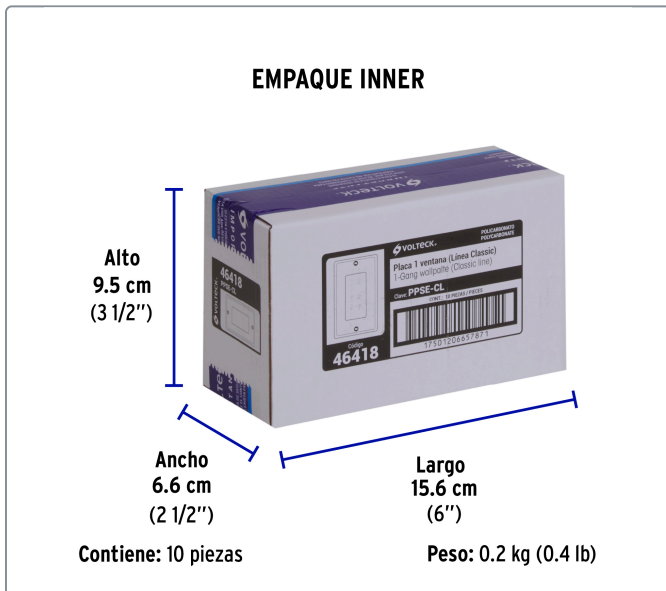

Los productos ilustrados y la información pueden cambiar sin previo aviso, como resultado de nuestros procesos de mejora continua.

Prohibida su reproducción o divulgación total o parcial así como su uso o aprovechamiento sin autorización escrita de Truper, S.A. de C.V.

© 2026 TRUPER, S.A. DE C.V. TODOS LOS DERECHOS RESERVADOS.