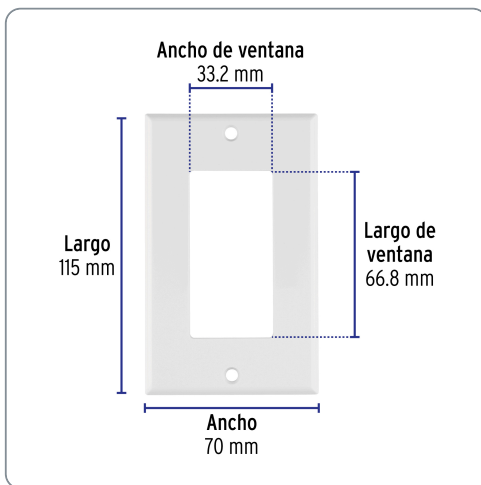

VOLTECK CÓDIGO: 46418 CLAVE: PPSE-CL

Placa 1 ventana, de policarbonato, línea Classic, VOLTECK

- Fabricada en policarbonato
- Ideal para contactos, apagadores o timbres

Para interior

Incluye tornillería

Especificaciones técnicas

Número de ventanas **1**

Datos de empaque

Empaque individual: Bolsa

Empaque logístico	Cantidad
-------------------	----------

Inner	10
-------	----

Máster	100
--------	-----

Pallet	9000
--------	------

Certificaciones y garantías