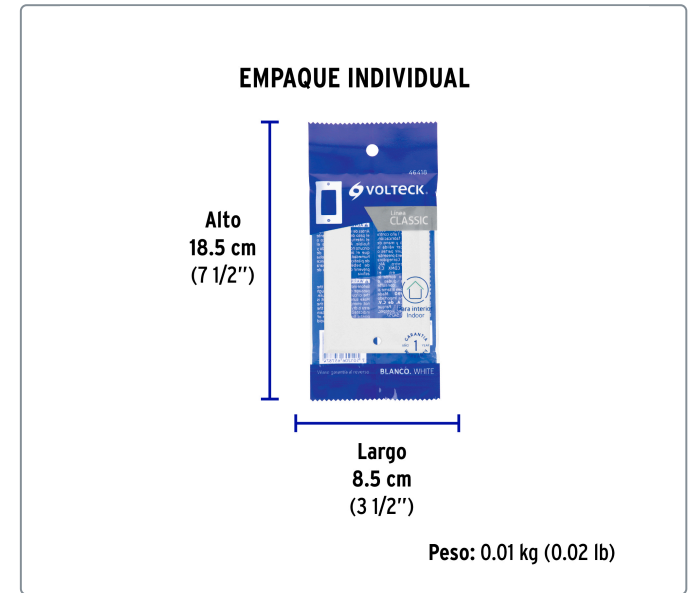

Los productos ilustrados y la información pueden cambiar sin previo aviso, como resultado de nuestros procesos de mejora continua.

Prohibida su reproducción o divulgación total o parcial así como su uso o aprovechamiento sin autorización escrita de Truper, S.A. de C.V.

© 2026 TRUPER, S.A. DE C.V. TODOS LOS DERECHOS RESERVADOS.