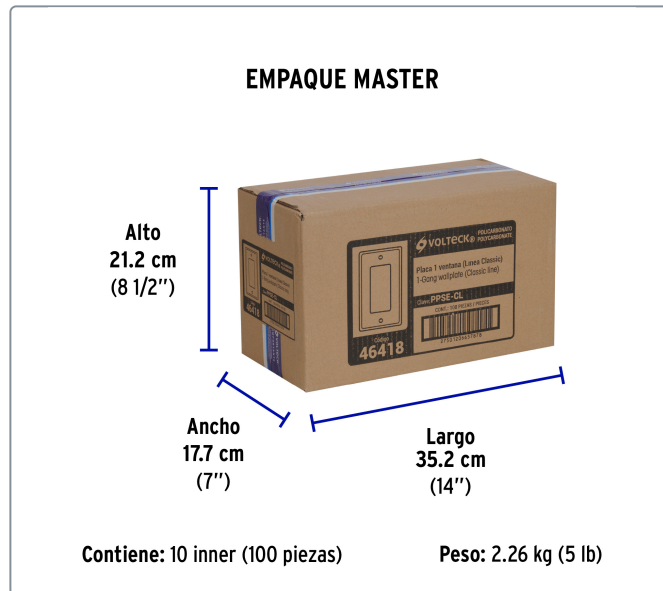

Los productos ilustrados y la información pueden cambiar sin previo aviso, como resultado de nuestros procesos de mejora continua.

Prohibida su reproducción o divulgación total o parcial así como su uso o aprovechamiento sin autorización escrita de Truper, S.A. de C.V.

© 2026 TRUPER, S.A. DE C.V. TODOS LOS DERECHOS RESERVADOS.