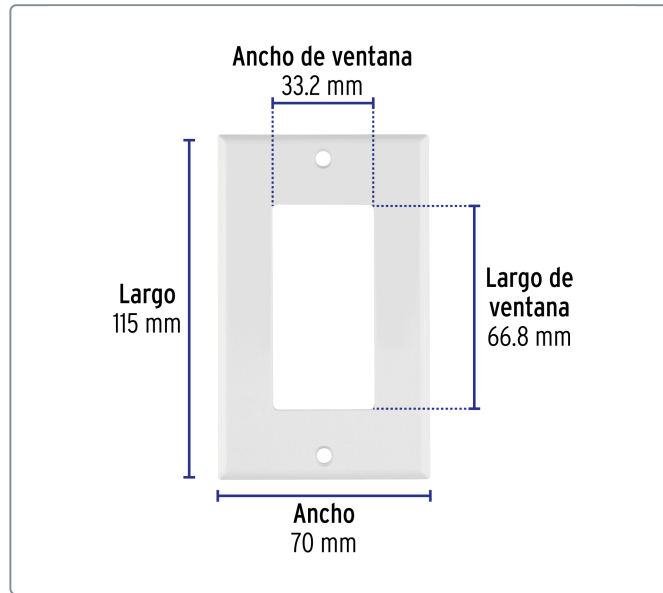

Los productos ilustrados y la información pueden cambiar sin previo aviso, como resultado de nuestros procesos de mejora continua.

Prohibida su reproducción o divulgación total o parcial así como su uso o aprovechamiento sin autorización escrita de Truper, S.A. de C.V.

© 2026 TRUPER, S.A. DE C.V. TODOS LOS DERECHOS RESERVADOS.