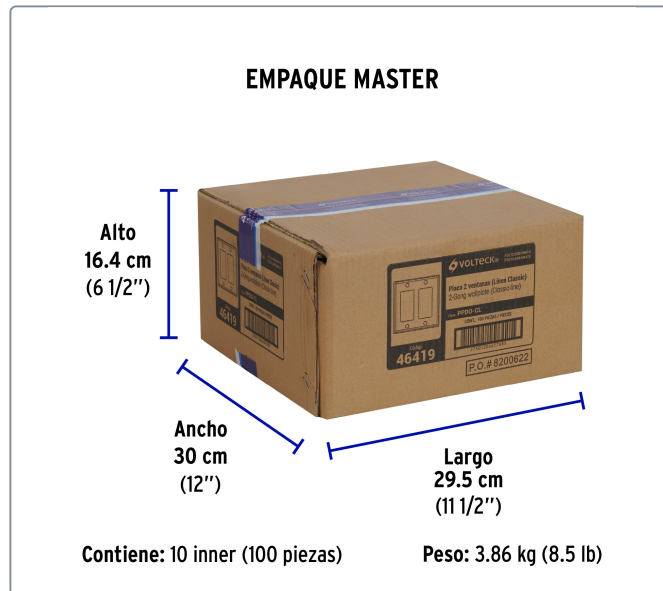

VOLTECK CÓDIGO: 46419 CLAVE: PPDO-CL**Placa 2 ventanas, de policarbonato, línea Classic, VOLTECK**

- Fabricada en policarbonato
- Ideal para contactos, apagadores o timbres

**Especificaciones técnicas**

Número de ventanas 2

Datos de empaque

Empaque Individual: Bolsa

Empaque logístico Cantidad**Inner** 10**Master** 100**Pallet** 11200**Certificaciones y garantías**

Producto fabricado en China bajo las estrictas especificaciones de Truper