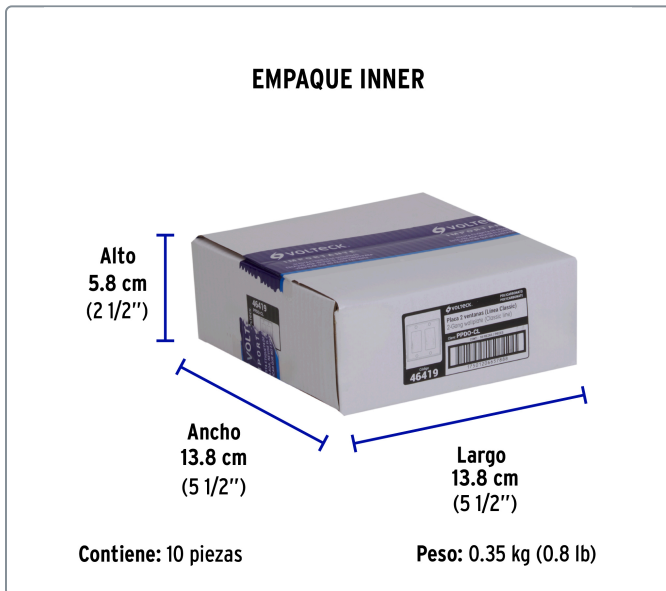

VOLTECK CÓDIGO: 46419 CLAVE: PPDO-CL**Placa 2 ventanas, de policarbonato, línea Classic, VOLTECK**

- Fabricada en policarbonato
- Ideal para contactos, apagadores o timbres

**Especificaciones técnicas**

Número de ventanas 2

Datos de empaque

Empaque Individual: Bolsa

Empaque logístico Cantidad**Inner** 10**Master** 100**Pallet** 11200**Certificaciones y garantías**

Producto fabricado en China bajo las estrictas especificaciones de Truper