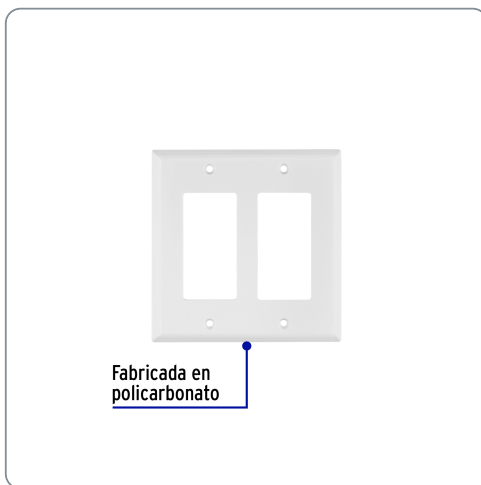

VOLTECK CÓDIGO: 46419 CLAVE: PPDO-CL**Placa 2 ventanas, de policarbonato, línea Classic, VOLTECK**

- Fabricada en policarbonato
- Ideal para contactos, apagadores o timbres

**Especificaciones técnicas**