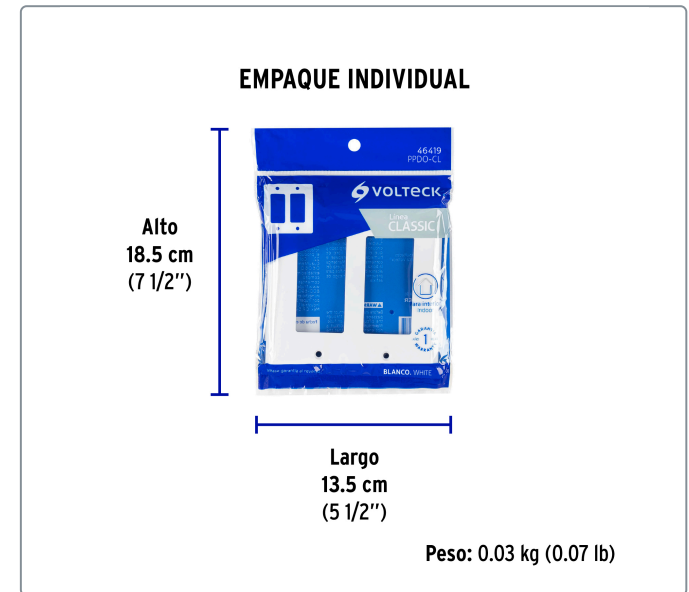

VOLTECK CÓDIGO: 46419 CLAVE: PPDO-CL**Placa 2 ventanas, de policarbonato, línea Classic, VOLTECK**

- Fabricada en policarbonato
- Ideal para contactos, apagadores o timbres

**Especificaciones técnicas**

Número de ventanas 2

Datos de empaque

Empaque Individual: Bolsa

Empaque logístico Cantidad**Inner** 10**Master** 100**Pallet** 11200**Certificaciones y garantías**

Producto fabricado en China bajo las estrictas especificaciones de Truper