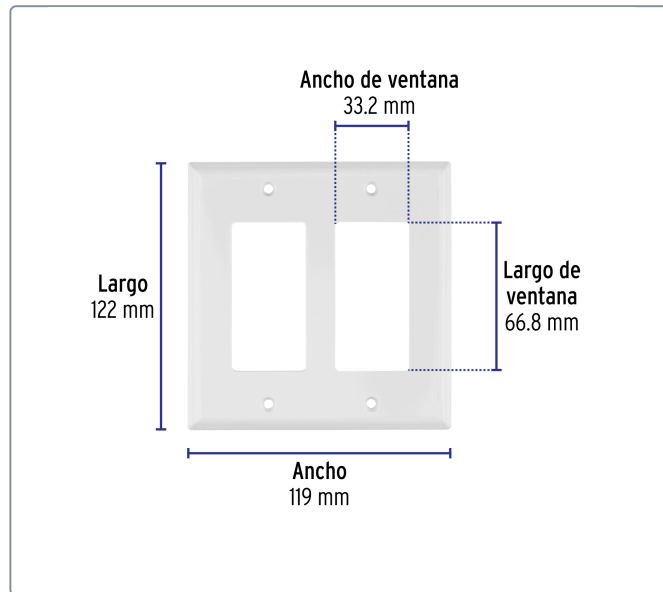

VOLTECK CÓDIGO: 46419 CLAVE: PPDO-CL**Placa 2 ventanas, de policarbonato, línea Classic, VOLTECK**

- Fabricada en policarbonato
- Ideal para contactos, apagadores o timbres

**Especificaciones técnicas**

Número de ventanas 2

Datos de empaque

Empaque Individual: Bolsa

Empaque logístico Cantidad**Inner** 10**Master** 100**Pallet** 11200**Certificaciones y garantías**

Producto fabricado en China bajo las estrictas especificaciones de Truper