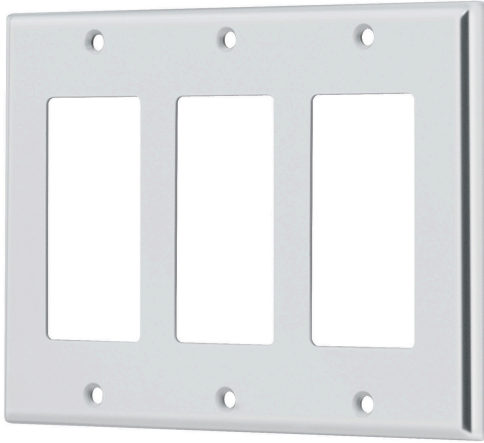

VOLTECK

CÓDIGO: 47191 CLAVE: PXTR-CL

Placa 3 ventanas, de acero inoxidable, línea Classic

- Fabricada en acero inoxidable
- Ideal para contactos, apagadores o timbres
- Para caja CCH-4X6

Para interior

Especificaciones

Número de ventanas	3
Espesor	0.5 mm
Dimensiones de la ventana	67.2 mm x 33.5 mm
Dimensiones de la placa	114.60 mm x 162 mm
Empaque individual	Bolsa

Imágenes complementarias