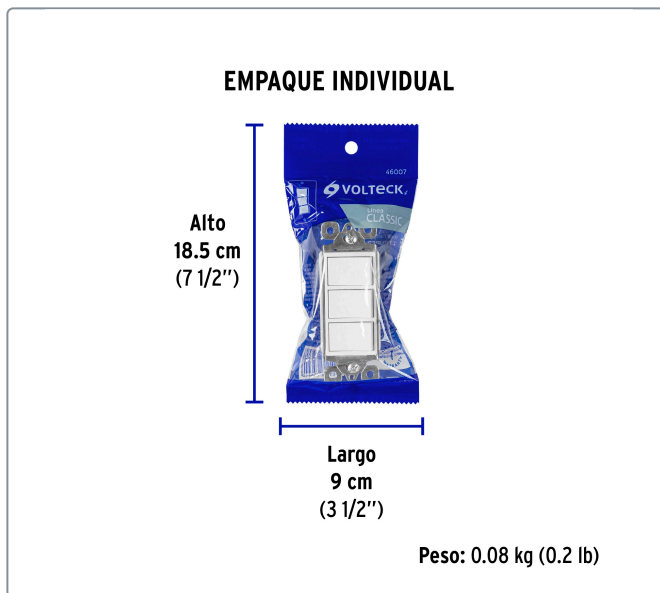

VOLTECK CÓDIGO: 46007 CLAVE: APTR-CL

Interruptor triple, línea Classic, VOLTECK

- Fabricados en policarbonato

Especificaciones técnicas	
Tipo de interruptor	Triple
Color	Blanco
Tensión / Frecuencia	120 V / 60 Hz
Corriente	15 A
Largo (distancia entre tornillos)	83.3 mm

Datos de empaque	
Empaque Individual: Bolsa	
Empaque logístico	Cantidad
Inner	5
Master	100
Pallet	4000

Certificaciones y garantías

Cumple la norma: NOM-003-SCFI

Fabricado en China bajo las estrictas especificaciones de GRUPO TRUPER

EMPAQUE MASTER

Contiene: 20 inner (100 piezas)

Peso: 9.16 kg (20.2 lb)