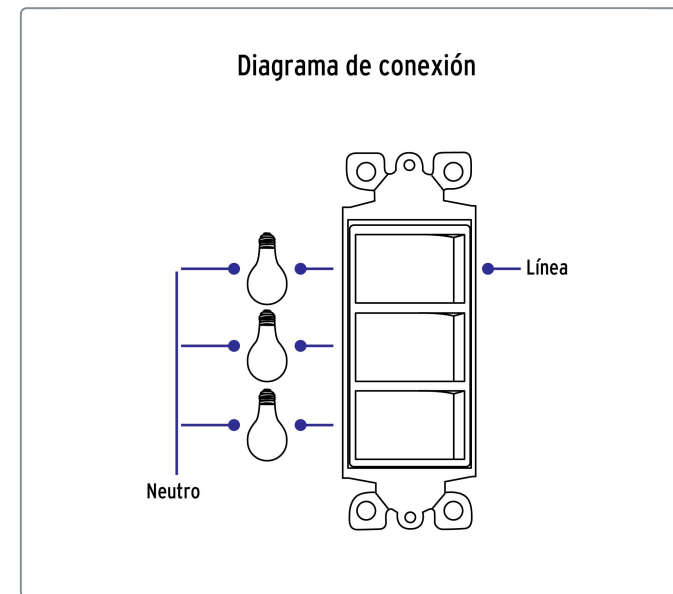

VOLTECK CÓDIGO: 46007 CLAVE: APTR-CL

Interruptor triple, línea Classic, VOLTECK

- Fabricados en policarbonato

Especificaciones técnicas	
Tipo de interruptor	Triple
Color	Blanco
Tensión / Frecuencia	120 V / 60 Hz
Corriente	15 A
Largo (distancia entre tornillos)	83.3 mm

Datos de empaque	
Empaque Individual: Bolsa	
Empaque logístico	Cantidad
Inner	5
Master	100
Pallet	4000

Certificaciones y garantías

Cumple la norma: NOM-003-SCFI

Fabricado en China bajo las estrictas especificaciones de GRUPO TRUPER

EMPAQUE MASTER

Contiene: 20 inner (100 piezas)

Peso: 9.16 kg (20.2 lb)