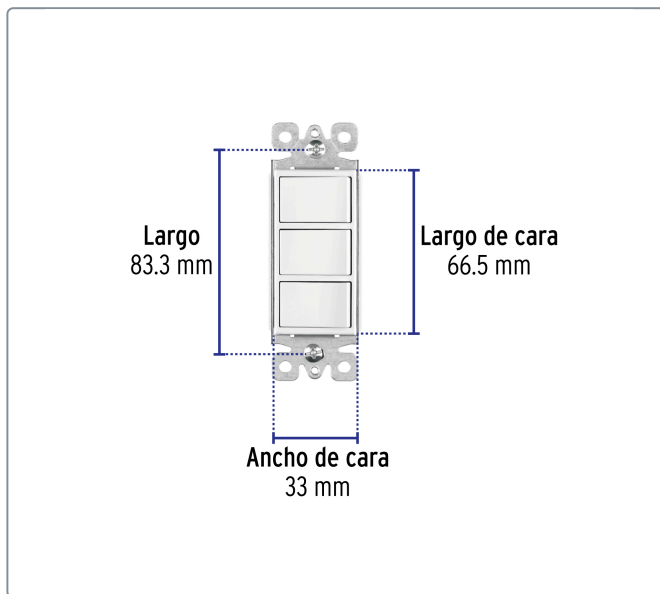

VOLTECK CÓDIGO: 46007 CLAVE: APTR-CL

Interruptor triple, línea Classic, VOLTECK

- Fabricados en policarbonato

Especificaciones técnicas	
Tipo de interruptor	Triple
Color	Blanco
Tensión / Frecuencia	120 V / 60 Hz
Corriente	15 A
Largo (distancia entre tornillos)	83.3 mm

Datos de empaque	
Empaque Individual: Bolsa	
Empaque logístico	Cantidad
Inner	5
Master	100
Pallet	4000

Certificaciones y garantías

Cumple la norma: NOM-003-SCFI

Fabricado en China bajo las estrictas especificaciones de GRUPO TRUPER

EMPAQUE MASTER

Contiene: 20 inner (100 piezas)

Peso: 9.16 kg (20.2 lb)