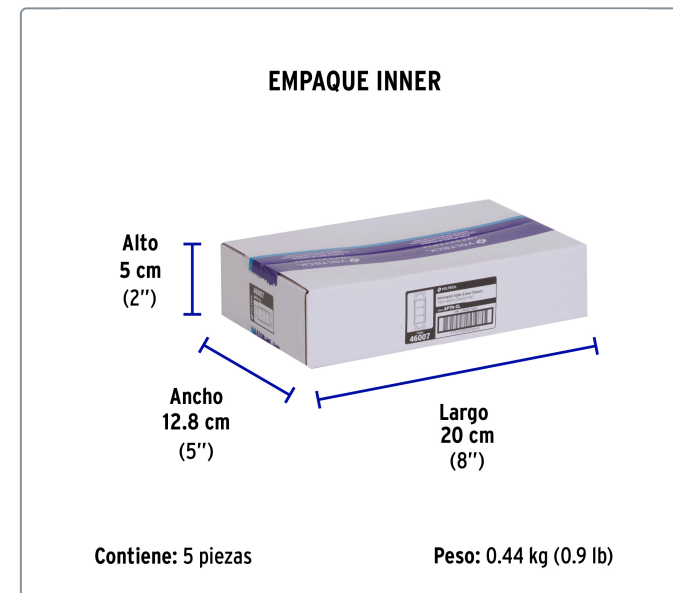

VOLTECK CÓDIGO: 46007 CLAVE: APTR-CL

Interruptor triple, línea Classic, VOLTECK

- Fabricados en policarbonato

Especificaciones técnicas	
Tipo de interruptor	Triple
Color	Blanco
Tensión / Frecuencia	120 V / 60 Hz
Corriente	15 A
Largo (distancia entre tornillos)	83.3 mm

Datos de empaque	
Empaque Individual: Bolsa	
Empaque logístico	Cantidad
Inner	5
Master	100
Pallet	4000

Certificaciones y garantías

Cumple la norma: NOM-003-SCFI

Fabricado en China bajo las estrictas especificaciones de GRUPO TRUPER

EMPAQUE MASTER

Contiene: 20 inner (100 piezas)

Peso: 9.16 kg (20.2 lb)