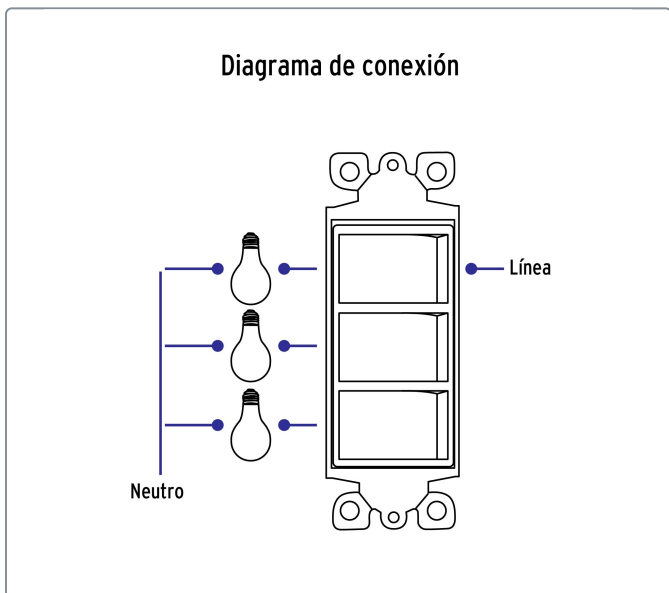

VOLTECK CÓDIGO: 46007 CLAVE: APTR-CL

Interruptor triple, línea Classic, VOLTECK

- Fabricados en policarbonato

Especificaciones técnicas	
Tipo de interruptor	Triple
Color	Blanco
Tensión / Frecuencia	120 V / 60 Hz
Corriente	15 A
Largo (distancia entre tornillos)	83.3 mm

Datos de empaque	
Empaque Individual: Bolsa	
Empaque logístico	Cantidad
Inner	5
Master	100
Pallet	4000

Certificaciones y garantías

Cumple la norma: NOM-003-SCFI

Fabricado en China bajo las estrictas especificaciones de GRUPO TRUPER

EMPAQUE MASTER

Contiene: 20 inner (100 piezas)

Peso: 9.16 kg (20.2 lb)