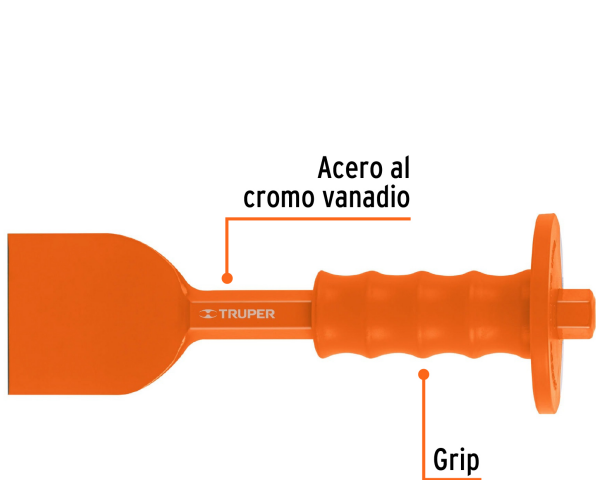

TRUPER

CÓDIGO: 12187 CLAVE: CL-2-3/4X10G

Cinzel ladrillero 2-3/4 X 10" con grip, TRUPER

- Fabricado en acero al cromo vanadio
- Grip ergonómico de TPR que absorbe vibraciones y protege la mano de golpes accidentales
- Filo endurecido para mayor resistencia a impactos

Certificaciones y garantías

- Excede la norma: ASME B107.410

Especificaciones

| | |
|--------------------|----------------|
| Área de corte | 2 3/4" (70 mm) |
| Diámetro | 84 mm |
| Largo | 10" (25 cm) |
| Peso | 620 g |
| Empaque individual | Granel |
| Inner | 4 |
| Máster | 24 |
| Pallet | 720 |

País de origen**Fabricado en China bajo las estrictas especificaciones de GRUPO TRUPER**

Imágenes complementarias

EMPAQUE INNER

Contiene: 4 piezas

Peso: 2.86 kg (6.3 lb)

EMPAQUE MASTER

Contiene: 6 inner (24 piezas)