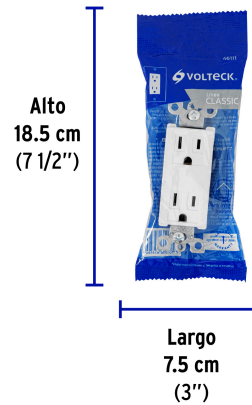

Fabricado en nylon-policarbonato

Largo  
83.3 mm

Largo de cara  
66.5 mm

Ancho de cara  
33 mm

**EMPAQUE INDIVIDUAL**

Peso: 0.05 kg (0.1 lb)

**EMPAQUE INNER**

Contiene: 5 piezas

Peso: 0.3 kg (0.7 lb)