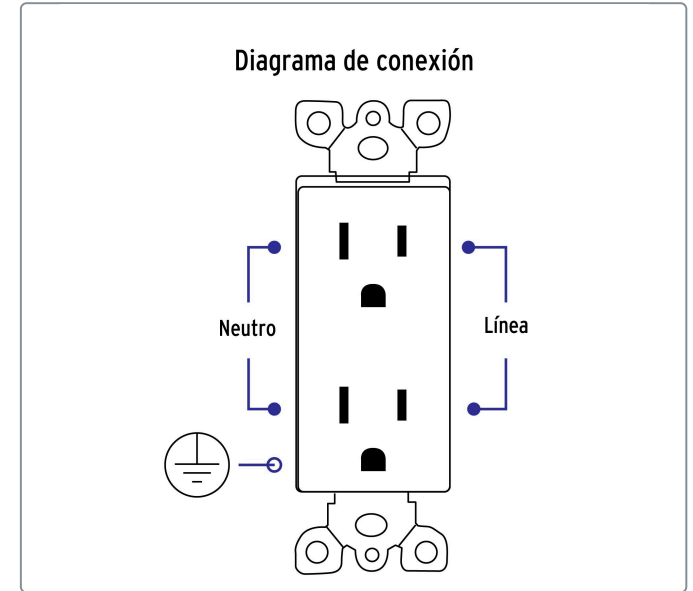

**VOLTECK** CÓDIGO: 46111 CLAVE: CODO-CL

**Contacto dúplex, 2 polos + tierra, línea Classic, VOLTECK**

- Fabricado en nylon-policarbonato
- Contacto dúplex con retardante a la flama para mayor seguridad
- Soporte de acero galvanizado

Datos de empaque	
Empaque Individual: Bolsa	
Empaque logístico	Cantidad
Inner	5
Master	100
Pallet	6400

**Certificaciones y garantías**

Cumple la norma: NOM-003-SCFI

Producto fabricado en China bajo las estrictas especificaciones de Truper

**Línea Classic**

Especificaciones técnicas	
Tensión / Frecuencia	127 V / 60 Hz
Corriente	15 A

---

**Los productos ilustrados y la información pueden cambiar sin previo aviso, como resultado de nuestros procesos de mejora continua.**