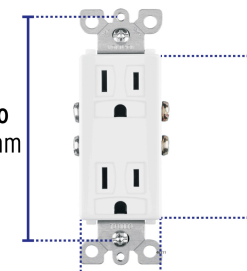

**VOLTECK** CÓDIGO: 46111 CLAVE: CODO-CL**Contacto dúplex, 2 polos + tierra, línea Classic, VOLTECK**

- Fabricado en nylon-policarbonato
- Contacto dúplex con retardante a la flama para mayor seguridad
- Soporte de acero galvanizado

Fabricado en nylon-policarbonato

Largo  
83.3 mm

Largo de cara  
66.5 mm

Ancho de cara  
33 mm

**EMPAQUE INDIVIDUAL**

Peso: 0.05 kg (0.1 lb)

**EMPAQUE INNER**

Contiene: 5 piezas