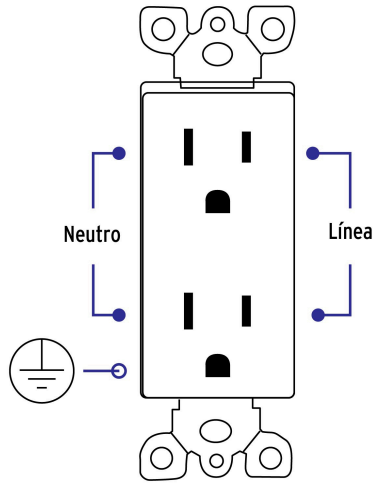

**VOLTECK** CÓDIGO: 46111 CLAVE: CODO-CL**Contacto dúplex, 2 polos + tierra, línea Classic, VOLTECK**

- Fabricado en nylon-policarbonato
- Contacto dúplex con retardante a la flama para mayor seguridad
- Soporte de acero galvanizado

**Datos de empaque**

Empaque individual: Bolsa

**Empaque logístico**      **Cantidad****Inner**      **5****Máster**      **100****Pallet**      **6400****Certificaciones y garantías**

- Cumple la norma: NOM-003-SCFI

Producto fabricado en China bajo las estrictas especificaciones de Truper

**Línea Classic****Especificaciones técnicas**Tensión / Frecuencia      **127 V / 60 Hz**Corriente      **15 A**

**Diagrama de conexión**

Fabricado en nylon-policarbonato

Largo  
83.3 mm

Largo de cara  
66.5 mm

Ancho de cara  
33 mm

**EMPAQUE INDIVIDUAL**

Peso: 0.05 kg (0.1 lb)

**EMPAQUE INNER**

Contiene: 5 piezas