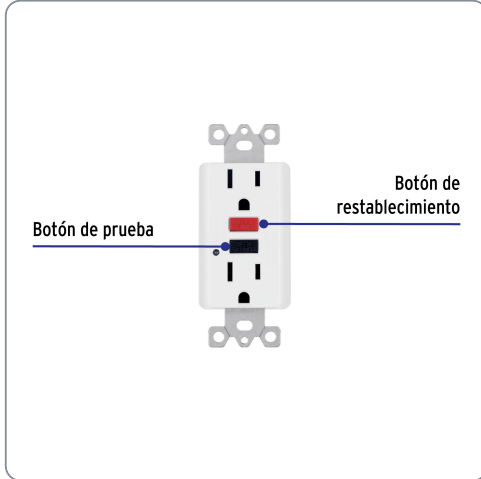

VOLTECK CÓDIGO: 46107 CLAVE: CODO-GFCI

Contacto dúplex, falla a tierra GFCI (ICFT), Classic

- Fabricado en policarbonato con soporte de acero galvanizado
- Con interruptor de circuito por falla a tierra GFCI (ICFT)
- Botón de restablecimiento y prueba con LED indicador de voltaje en línea

Especificaciones técnicas	
Tensión / Frecuencia	125 V / 60 Hz
Corriente	15 A
Nivel de disparo	Clase A, 5 mA

Datos de empaque	
Empaque individual: Bolsa	
Empaque logístico	Cantidad
Inner	5
Máster	50
Pallet	2000