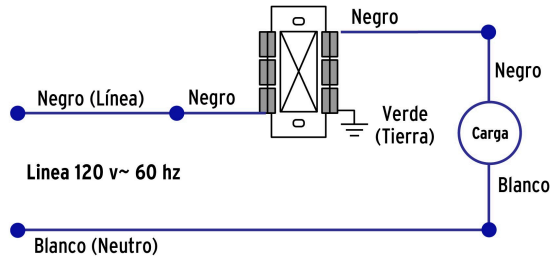

Empaque individual: Blíster

Empaque logístico	Cantidad
-------------------	----------

Inner	5
-------	---

Máster	50
--------	----

Pallet	900
--------	-----

Certificaciones y garantías

- Cumple la norma: NOM-003-SCFI

Producto fabricado en China bajo las estrictas especificaciones de Truper

Especificaciones técnicas

Potencia	1000 W
Tensión / Frecuencia	120 V / 60 Hz

Diagrama de conexión

EMPAQUE INNER

EMPAQUE MASTER