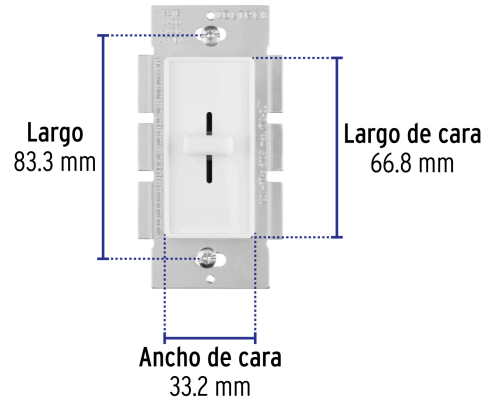

VOLTECK CÓDIGO: 46300 CLAVE: DIM-CL

Atenuador de luz deslizable, línea Classic, VOLTECK

- Fabricado en policarbonato
- Para lámparas atenuables, la operación puede variar de acuerdo a cada lámpara

Datos de empaque

Empaque individual: Blíster

Empaque logístico	Cantidad
-------------------	----------

Inner	5
-------	---

Máster	50
--------	----

Pallet	900
--------	-----

Certificaciones y garantías

- Cumple la norma: NOM-003-SCFI

Producto fabricado en China bajo las estrictas especificaciones de Truper

Especificaciones técnicas

Potencia	1000 W
Tensión / Frecuencia	120 V / 60 Hz

Diagrama de conexión

EMPAQUE INNER

EMPAQUE MASTER