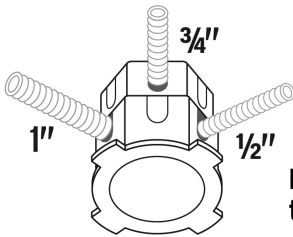

VOLTECK

CÓDIGO: 48375 CLAVE: BOIN-1011

Bote integral de 10 cm, aro interno de 11 cm, VOLTECK

- Fabricado en polietileno de alta densidad
- Aislante a la tensión eléctrica y anticorrosivo
- Permite amarrar fácilmente los conductores
- Tapa con pestañas que facilitan la instalación
- Para luminarios empotrados tipo spot y LED
- Uso con sistema de balastro o campana

**Certificaciones y garantías**

- Garantizado contra defectos de fabricación o mano de obra. La garantía se puede hacer válida con cualquier distribuidor de TRUPER

Especificaciones

Entradas para tubo flexible	16 entradas (4 de 1/2", 8 de 3/4" y 4 de 1")
Profundidad	11 cm
Diámetro interno	11 cm
Diámetro externo	17 cm
Empaque individual	Etiqueta
Inner	5
Master	90
Pallet	1080

País de origen

Fabricado en México bajo las estrictas especificaciones de GRUPO TRUPER

Imágenes complementarias

Polipropileno
de alta densidad

Tapa con pestañas

Profundidad
11 cm

Diámetro interno
11 cm

Diámetro externo
17 cm

Entradas para
tubo flexible

Para luminarios
empotrables tipo spot y LED