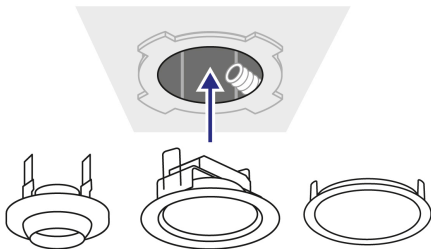

VOLTECK

CÓDIGO: 48375 CLAVE: BOIN-1011

Bote integral de 10 cm, aro interno de 11 cm, VOLTECK

- Fabricado en polietileno de alta densidad
- Aislante a la tensión eléctrica y anticorrosivo
- Permite amarrar fácilmente los conductores
- Tapa con pestañas que facilitan la instalación
- Para luminarios empotrados tipo spot y LED
- Uso con sistema de balastro o campana

**Certificaciones y garantías**

- Garantizado contra defectos de fabricación o mano de obra. La garantía se puede hacer válida con cualquier distribuidor de TRUPER

Especificaciones

Entradas para tubo flexible	16 entradas (4 de 1/2", 8 de 3/4" y 4 de 1")
Profundidad	11 cm
Diámetro interno	11 cm
Diámetro externo	17 cm
Empaque individual	Etiqueta
Inner	5
Master	90
Pallet	1080

País de origen

Fabricado en México bajo las estrictas especificaciones de GRUPO TRUPER

Imágenes complementarias

Polipropileno
de alta densidad

Tapa con pestañas

Profundidad
11 cm

Diámetro interno
11 cm

Diámetro externo
17 cm

Entradas para
tubo flexible

Para luminarios
empotrables tipo spot y LED