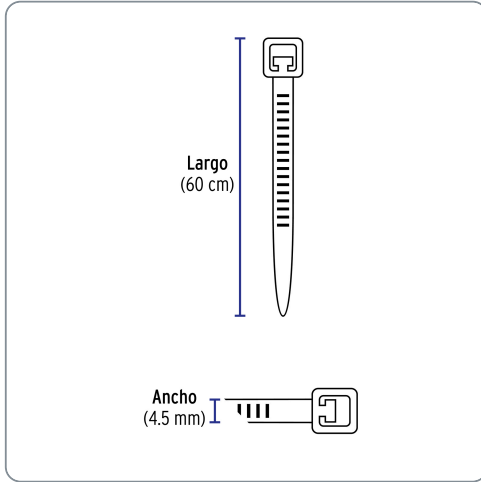

VOLTECK CÓDIGO: 48980 CLAVE: CIN-5060

Bolsa con 25 cinchos plásticos 50 lb, 600 x 4.5 mm, natural

- Fabricados en nylon
- Seguro automático

Especificaciones técnicas	
Resistencia a la tensión	23 kg (50 lb)
Largo	600 mm (60 cm)
Ancho	4.5 mm
Rango de temperatura de operación	-30 °C a 85 °C

Datos de empaque	
Empaque individual: Bolsa con 25 piezas	
Empaque logístico	Cantidad
Inner	10
Máster	60
Pallet	1680

Certificaciones y garantías
<ul style="list-style-type: none"> • Producto garantizado contra defectos de fabricación o mano de obra. La garantía se puede hacer válida con cualquier distribuidor de Truper