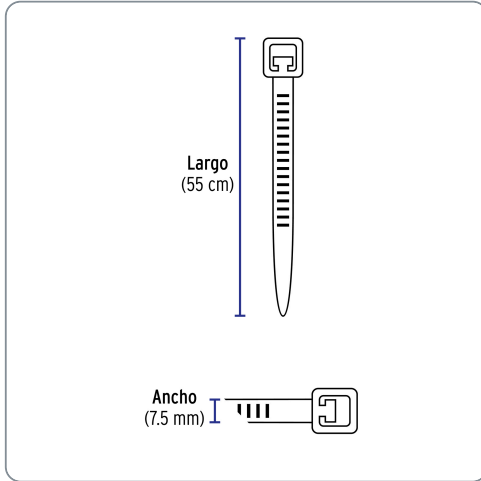

VOLTECK CÓDIGO: 48983 CLAVE: CIN-12055

Bolsa con 10 cinchos plásticos 120 lb, 550 x 7.5 mm, natural

- Fabricados en nylon
- Seguro automático

Especificaciones técnicas	
Resistencia a la tensión	54 kg (120 lb)
Diámetro máximo de sujeción	150 mm (6")
Largo	55 cm
Ancho	7.5 mm
Rango de temperatura de operación	-40 °C a 85 °C

Datos de empaque	
Empaque individual: Bolsa con 10 piezas	
Empaque logístico	Cantidad
Inner	10
Máster	60
Pallet	3360

Certificaciones y garantías
<ul style="list-style-type: none"> • Producto garantizado contra defectos de fabricación o mano de obra. La garantía se puede hacer válida con cualquier distribuidor de Truper