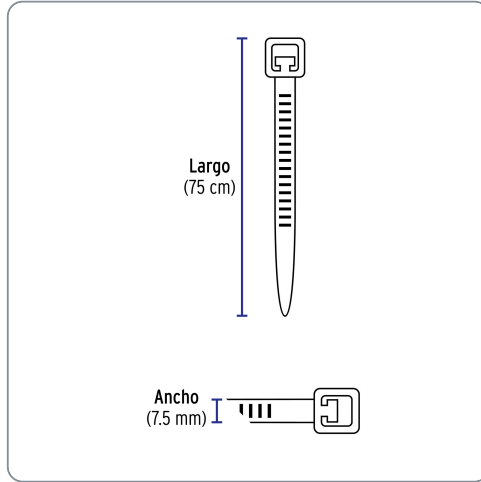

VOLTECK CÓDIGO: 48984 CLAVE: CIN-12075

Bolsa con 10 cinchos plásticos 120 lb, 750 x 7.5 mm, natural

- Fabricados en nylon
- Seguro automático

Especificaciones técnicas	
Resistencia a la tensión	54 kg (120 lb)
Diámetro máximo de sujeción	210 mm (8 1/4")
Largo	750 mm (75 cm)
Ancho	7.5 mm
Rango de temperatura de operación	-40 °C a 85 °C

Datos de empaque	
Empaque individual: Bolsa con 10 piezas	
Empaque logístico	Cantidad
Inner	10
Máster	60
Pallet	2100

Certificaciones y garantías
<ul style="list-style-type: none"> • Producto garantizado contra defectos de fabricación o mano de obra. La garantía se puede hacer válida con cualquier distribuidor de Truper