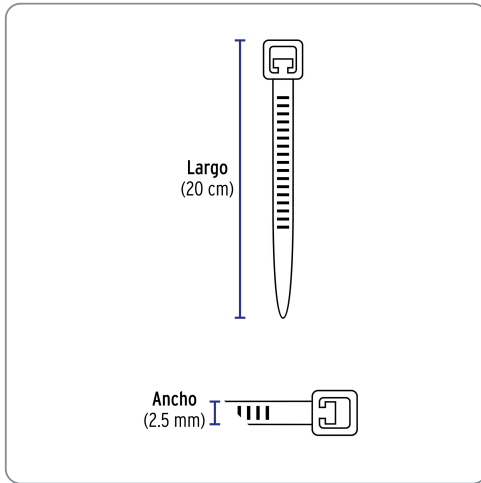

VOLTECK CÓDIGO: 44302 CLAVE: CIN-1820

Bolsa con 100 cinchos plásticos 18 lb, 200 x 2.5 mm, natural

- Fabricados en nylon
- Seguro automático

Especificaciones técnicas	
Resistencia a la tensión	8 kg (18 lb)
Largo	200 mm (20 cm)
Ancho	2.5 mm
Rango de temperatura de operación	-30 °C a 85 °C

Datos de empaque	
Empaque individual: Bolsa con 100 piezas	
Empaque logístico	Cantidad
Inner	20
Máster	120
Pallet	3240

Certificaciones y garantías
<ul style="list-style-type: none"> • Producto garantizado contra defectos de fabricación o mano de obra. La garantía se puede hacer válida con cualquier distribuidor de Truper