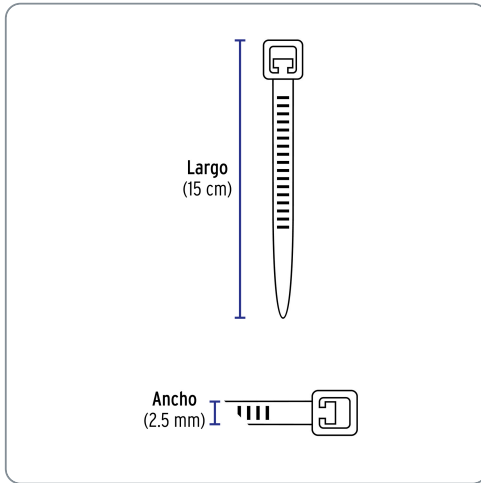

VOLTECK CÓDIGO: 44301 CLAVE: CIN-1815

Bolsa con 100 cinchos plásticos 18 lb, 150 x 2.5 mm, natural

- Fabricados en nylon
- Seguro automático

Especificaciones técnicas	
Resistencia a la tensión	8 kg (18 lb)
Largo	150 mm (15 cm)
Ancho	2.5 mm
Rango de temperatura de operación	-30 °C a 85 °C

Datos de empaque	
Empaque individual: Bolsa con 100 piezas	
Empaque logístico	Cantidad
Inner	20
Máster	120
Pallet	5760

Certificaciones y garantías
<ul style="list-style-type: none"> • Producto garantizado contra defectos de fabricación o mano de obra. La garantía se puede hacer válida con cualquier distribuidor de Truper