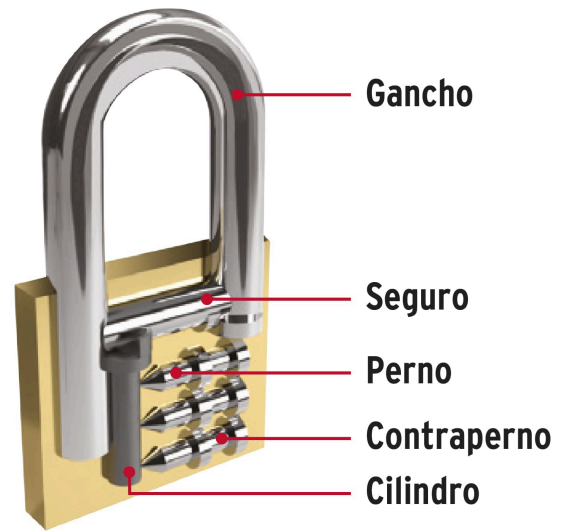

HERMEX

CÓDIGO: 43329 CLAVE: CH-38LX2

Blíster con 2 candados de hierro de 38 mm, gancho largo

- Cuerpo de hierro en una sola pieza, gancho largo de acero con acabado cromado
- Seguro tipo perno, seguridad estándar
- Cilindro de latón sólido con 5 pines que brinda resistencia a robos
- Mecanismo interno resistente a la corrosión

**Certificaciones y garantías****Especificaciones**

Nivel de seguridad	Básica (3)
Medida	38 mm
Empaque individual	Blíster
Inner	3
Master	36
Pallet	1512

Incluye

2 Llaves tradicionales igualadas (Para hacer duplicados utilice la forja TR2)

País de origen**Fabricado en China bajo las estrictas especificaciones de GRUPO TRUPER**

Imágenes complementarias

Guía de clasificación para candados

Nivel de seguridad

Manejamos 10 niveles de seguridad que van desde usos generales hasta máxima seguridad.

BÁSICA

Para aplicaciones generales como cajas de herramientas, puertas de jardines, puertas de muebles o cajones.

Partes

Resistencia a la corrosión

EMPAQUE INDIVIDUAL

Alto
16.5 cm
(6.5")

Largo
9.5 cm
(3.7")