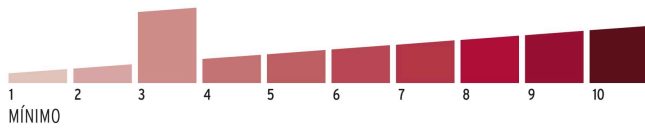

Imágenes complementarias

Guía de clasificación para candados

Nivel de seguridad

Manejamos 10 niveles de seguridad que van desde usos generales hasta máxima seguridad.

BÁSICA

Para aplicaciones generales como cajas de herramientas, puertas de jardines, puertas de muebles o cajones.