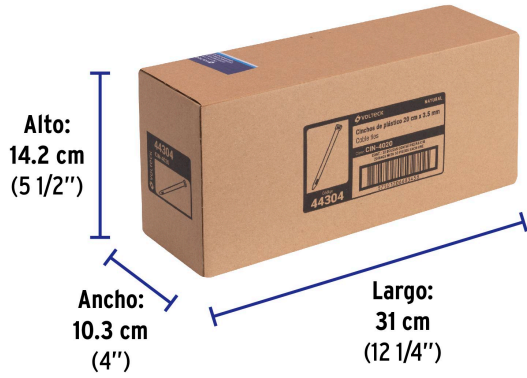

País de origen

Fabricado en China bajo las estrictas especificaciones de GRUPO TRUPER

Datos de Empaque (Medidas y pesos aproximados)

Empaque Individual

Medidas: Alto: 30.7 cm (12") Ancho: 1.3 cm (1/2") Largo: 9.6 cm (3 3/4")
Peso: 0.04 kg (0.09 lb)

Inner

Medidas: Alto: 14.2 cm (5 1/2") Ancho: 10.3 cm (4") Largo: 31 cm (12 1/4")
Peso: 0.94 kg (2.07 lb)

Master

Medidas: Alto: 30.3 cm (12") Ancho: 32.8 cm (13") Largo: 32.8 cm (13")
Peso: 6.2 kg (13.67 lb)

Imágenes complementarias

Aseguramiento de cierres de equipaje

Fijación de tuberías rígidas y flexibles

Organización de todo tipo de cables

Usos generales

EMPAQUE INDIVIDUAL

Peso: 0.04 kg (0.09 lb)

Imágenes complementarias

EMPAQUE INNER

Contiene: 20 piezas

Peso: 0.94 kg (2.07 lb)

EMPAQUE MASTER

Contiene: 6 inner (120 piezas)

Peso: 6.2 kg (13.67 lb)