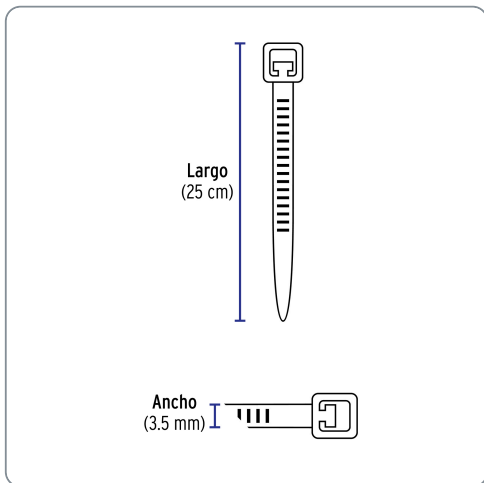

**VOLTECK** CÓDIGO: 44305 CLAVE: CIN-4025

**Bolsa con 50 cinchos plásticos 40 lb, 250 x 3.5 mm, natural**

- Fabricados en nylon
- Seguro automático

Especificaciones técnicas	
Resistencia a la tensión	18 kg (40 lb)
Largo	250 mm (25 cm)
Ancho	3.5 mm
Rango de temperatura de operación	-30 °C a 85 °C

Datos de empaque	
Empaque individual: Bolsa con 50 piezas	
Empaque logístico	Cantidad
Inner	20
Máster	120
Pallet	3240

Certificaciones y garantías
<ul style="list-style-type: none"> <li>• Producto garantizado contra defectos de fabricación o mano de obra. La garantía se puede hacer válida con cualquier distribuidor de Truper</li> </ul>