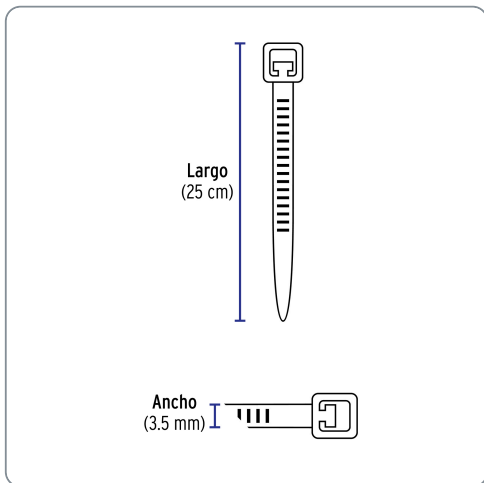

VOLTECK CÓDIGO: 44305 CLAVE: CIN-4025

Bolsa con 50 cinchos plásticos 40 lb, 250 x 3.5 mm, natural

- Fabricados en nylon
- Seguro automático

Especificaciones técnicas	
Resistencia a la tensión	18 kg (40 lb)
Largo	250 mm (25 cm)
Ancho	3.5 mm
Rango de temperatura de operación	-30 °C a 85 °C

Datos de empaque	
Empaque individual: Bolsa con 50 piezas	
Empaque logístico	Cantidad
Inner	20
Máster	120
Pallet	3240

Certificaciones y garantías
<ul style="list-style-type: none"> • Producto garantizado contra defectos de fabricación o mano de obra. La garantía se puede hacer válida con cualquier distribuidor de Truper