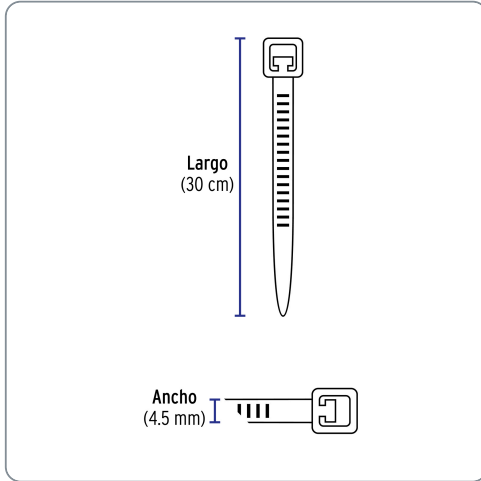

**VOLTECK** CÓDIGO: 44308 CLAVE: CIN-5030

**Bolsa con 50 cinchos plásticos 50 lb, 300 x 4.5 mm, natural**

- Fabricados en nylon
- Seguro automático

Especificaciones técnicas	
Resistencia a la tensión	23 kg (50 lb)
Largo	300 mm (30 cm)
Ancho	4.5 mm
Rango de temperatura de operación	-30 °C a 85 °C

Datos de empaque	
Empaque individual: Bolsa con 50 piezas	
Empaque logístico	Cantidad
Inner	20
Máster	120
Pallet	4320

Certificaciones y garantías
<ul style="list-style-type: none"> <li>• Producto garantizado contra defectos de fabricación o mano de obra. La garantía se puede hacer válida con cualquier distribuidor de Truper</li> </ul>