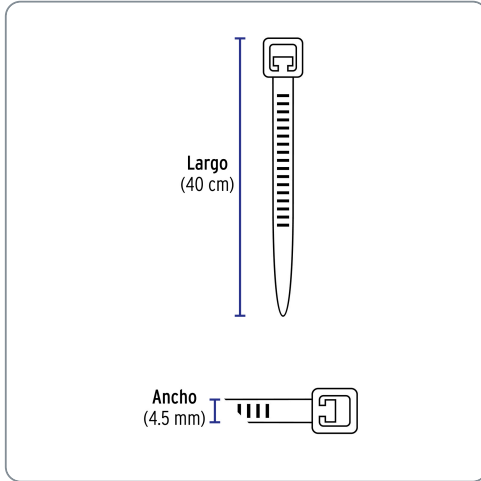

VOLTECK CÓDIGO: 44310 CLAVE: CIN-5040

Bolsa con 25 cinchos plásticos 50 lb, 400 x 4.5 mm, natural

- Fabricados en nylon
- Seguro automático

Especificaciones técnicas	
Resistencia a la tensión	23 kg (50 lb)
Largo	400 mm (40 cm)
Ancho	4.5 mm
Rango de temperatura de operación	-30 °C a 85 °C

Datos de empaque	
Empaque individual: Bolsa con 25 piezas	
Empaque logístico	Cantidad
Inner	20
Máster	120
Pallet	3840

Certificaciones y garantías
<ul style="list-style-type: none"> • Producto garantizado contra defectos de fabricación o mano de obra. La garantía se puede hacer válida con cualquier distribuidor de Truper