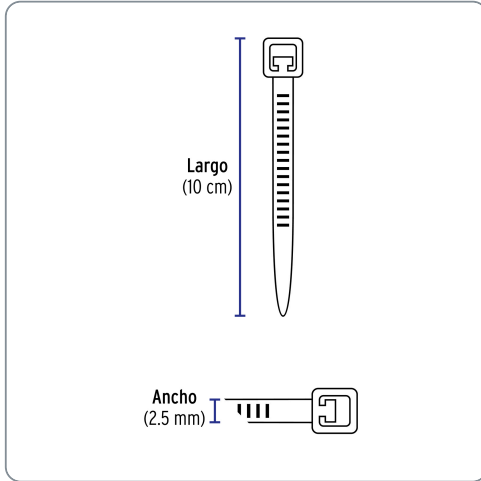

**VOLTECK** CÓDIGO: 44320 CLAVE: CIN-1810N

**Bolsa con 100 cinchos plásticos 18 lb, 100 x 2.5 mm, negro**

- Fabricados en nylon
- Seguro automático

Especificaciones técnicas	
Resistencia a la tensión	8 kg (18 lb)
Largo	100 mm (10 cm)
Ancho	2.5 mm
Rango de temperatura de operación	-30 °C a 85 °C

Datos de empaque	
Empaque individual: Bolsa con 100 piezas	
Empaque logístico	Cantidad
Inner	20
Máster	120
Pallet	7200

Certificaciones y garantías
<ul style="list-style-type: none"> <li>• Producto garantizado contra defectos de fabricación o mano de obra. La garantía se puede hacer válida con cualquier distribuidor de Truper</li> </ul>