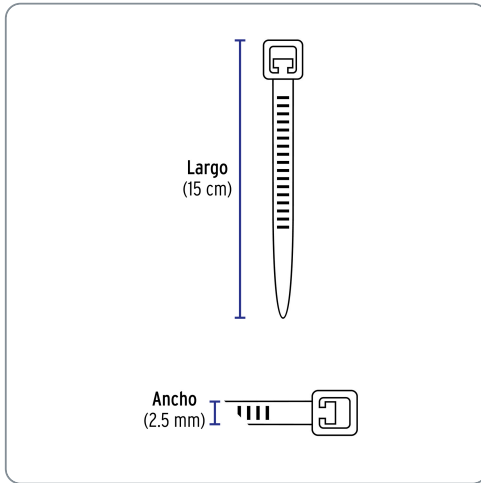

VOLTECK CÓDIGO: 44321 CLAVE: CIN-1815N

Bolsa con 100 cinchos plásticos 18 lb, 150 x 2.5 mm, negro

- Fabricados en nylon
- Seguro automático

Especificaciones técnicas	
Resistencia a la tensión	8 kg (18 lb)
Largo	150 mm (15 cm)
Ancho	2.5 mm
Rango de temperatura de operación	-30 °C a 85 °C

Datos de empaque	
Empaque individual: Bolsa con 100 piezas	
Empaque logístico	Cantidad
Inner	20
Máster	120
Pallet	4680

Certificaciones y garantías
<ul style="list-style-type: none"> • Producto garantizado contra defectos de fabricación o mano de obra. La garantía se puede hacer válida con cualquier distribuidor de Truper