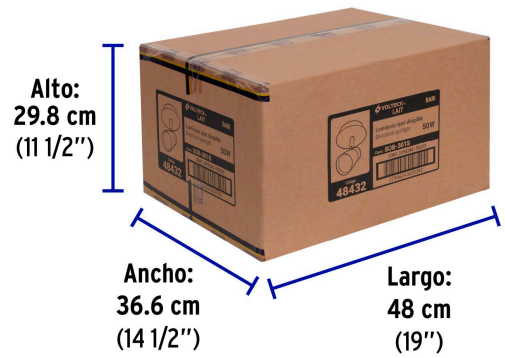

Certificaciones y garantías

- Cumple la norma: NOM-064-SCFI

Especificaciones

Potencia máxima	50 W
Tensión / Frecuencia	120 V / 60 Hz
Dimensiones (largo x alto)	12 cm x 11 cm
Empaque individual	Caja
Inner	1
Master	24
Pallet	576

País de origen

Fabricado en China bajo las estrictas especificaciones de GRUPO TRUPER

Imágenes complementarias

EMPAQUE INDIVIDUAL

Peso: 0.3 kg (0.6 lb)

EMPAQUE MASTER

Contiene: 24 piezas

Peso: 7.86 kg (17.3 lb)