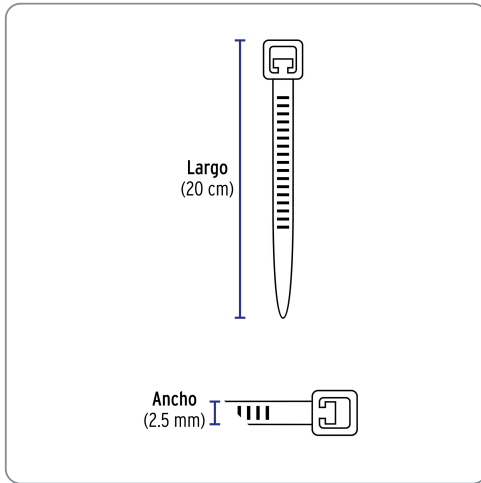

VOLTECK CÓDIGO: 44322 CLAVE: CIN-1820N

Bolsa con 100 cinchos plásticos 18 lb, 200 x 2.5 mm, negro

- Fabricados en nylon
- Seguro automático

Especificaciones técnicas	
Resistencia a la tensión	8 kg (18 lb)
Largo	200 mm (20 cm)
Ancho	2.5 mm
Rango de temperatura de operación	-30 °C a 85 °C

Datos de empaque	
Empaque individual: Bolsa con 100 piezas	
Empaque logístico	Cantidad
Inner	20
Máster	120
Pallet	3240

Certificaciones y garantías
<ul style="list-style-type: none"> • Producto garantizado contra defectos de fabricación o mano de obra. La garantía se puede hacer válida con cualquier distribuidor de Truper