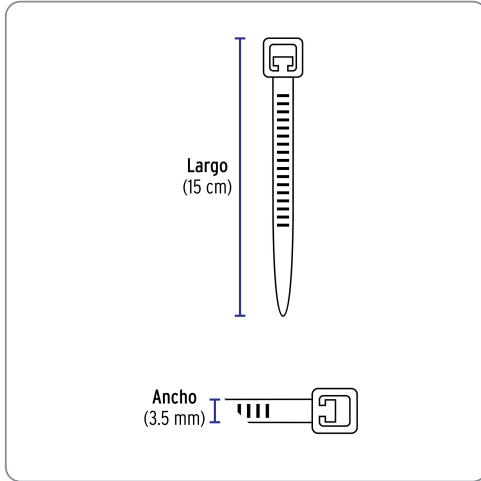

VOLTECK CÓDIGO: 44323 CLAVE: CIN-4015N

Bolsa con 50 cinchos plásticos 40 lb, 150 x 3.5 mm, negro

- Fabricados en nylon
- Seguro automático

Especificaciones técnicas	
Resistencia a la tensión	18 kg (40 lb)
Largo	150 mm (15 cm)
Ancho	3.5 mm
Rango de temperatura de operación	-30 °C a 85 °C

Datos de empaque	
Empaque individual: Bolsa con 50 piezas	
Empaque logístico	Cantidad
Inner	20
Máster	120
Pallet	6240

Certificaciones y garantías
<ul style="list-style-type: none"> • Producto garantizado contra defectos de fabricación o mano de obra. La garantía se puede hacer válida con cualquier distribuidor de Truper