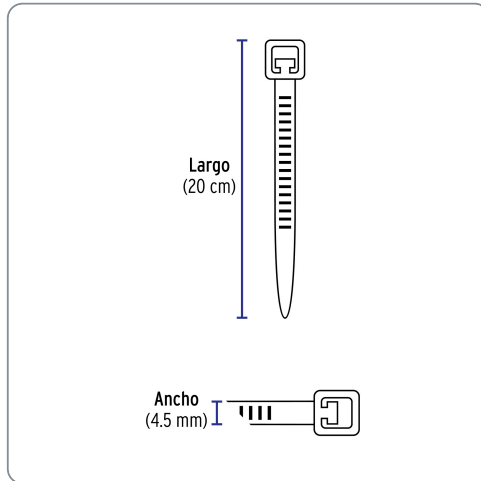

VOLTECK CÓDIGO: 44326 CLAVE: CIN-5020N**Bolsa con 50 cinchos plásticos 50 lb, 200 x 4.5 mm, negro**

- Fabricados en nylon
- Seguro automático

**Especificaciones técnicas**

Resistencia a la tensión	23 kg (50 lb)
Largo	200 mm (20 cm)
Ancho	4.5 mm
Rango de temperatura de operación	-30 °C a 85 °C

Datos de empaque

Empaque individual: Bolsa con 50 piezas

Empaque logístico **Cantidad****Inner** **20****Máster** **120****Pallet** **4320****Certificaciones y garantías**

- Producto garantizado contra defectos de fabricación o mano de obra. La garantía se puede hacer válida con cualquier distribuidor de Truper