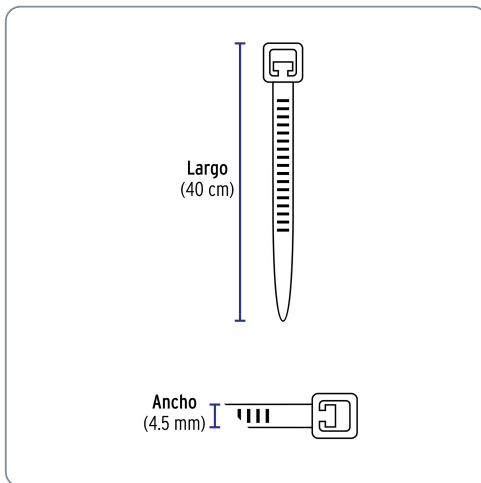

VOLTECK CÓDIGO: 44330 CLAVE: CIN-5040N

Bolsa con 25 cinchos plásticos 50 lb, 400 x 4.5 mm, negro

- Fabricados en nylon
- Seguro automático

Especificaciones técnicas	
Resistencia a la tensión	23 kg (50 lb)
Largo	400 mm (40 cm)
Ancho	4.5 mm
Rango de temperatura de operación	-30 °C a 85 °C

Datos de empaque	
Empaque individual: Bolsa con 25 piezas	
Empaque logístico	Cantidad
Inner	20
Máster	120
Pallet	5760

Certificaciones y garantías
<ul style="list-style-type: none"> • Producto garantizado contra defectos de fabricación o mano de obra. La garantía se puede hacer válida con cualquier distribuidor de Truper