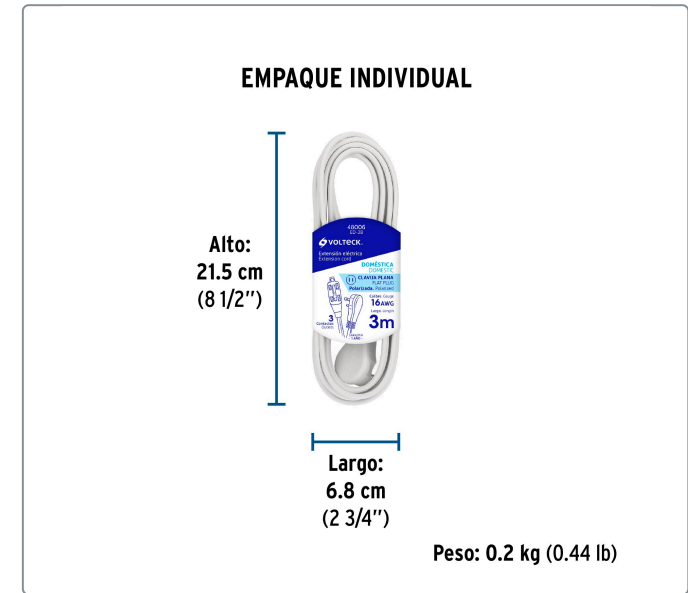

Los productos ilustrados y la información pueden cambiar sin previo aviso, como resultado de nuestros procesos de mejora continua.

Prohibida su reproducción o divulgación total o parcial así como su uso o aprovechamiento sin autorización escrita de Truper, S.A. de C.V.

© 2026 TRUPER, S.A. DE C.V. TODOS LOS DERECHOS RESERVADOS.