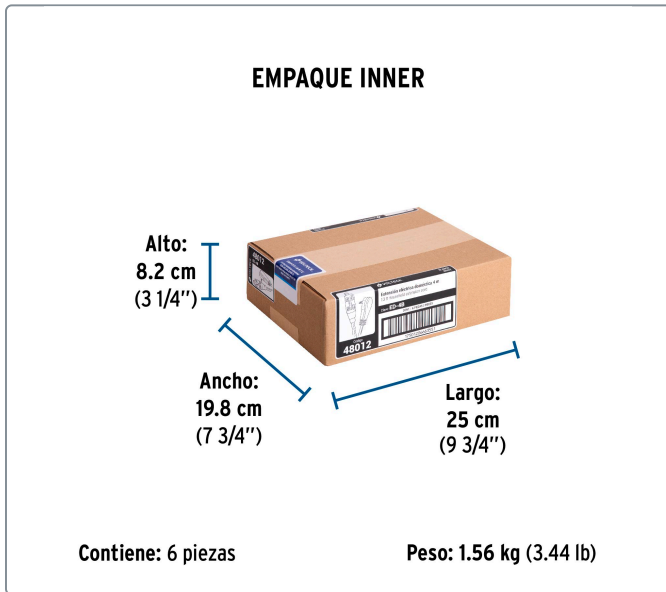

Los productos ilustrados y la información pueden cambiar sin previo aviso, como resultado de nuestros procesos de mejora continua.

Prohibida su reproducción o divulgación total o parcial así como su uso o aprovechamiento sin autorización escrita de Truper, S.A. de C.V.

© 2026 TRUPER, S.A. DE C.V. TODOS LOS DERECHOS RESERVADOS.