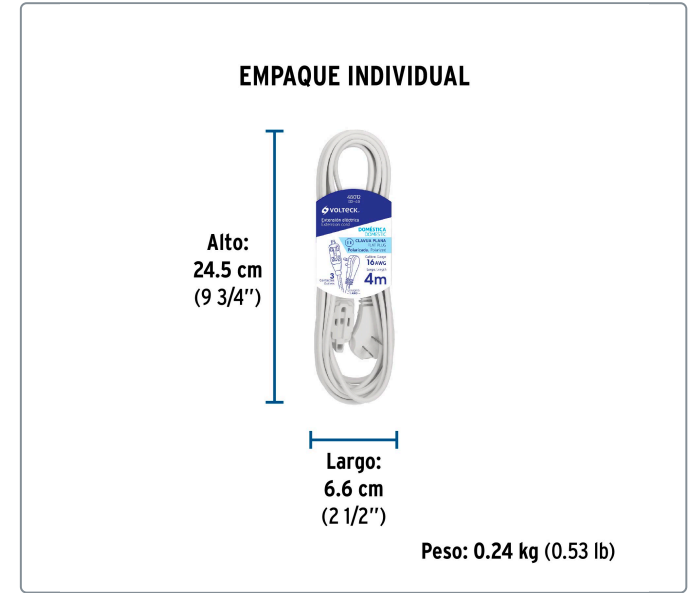

Los productos ilustrados y la información pueden cambiar sin previo aviso, como resultado de nuestros procesos de mejora continua.

Prohibida su reproducción o divulgación total o parcial así como su uso o aprovechamiento sin autorización escrita de Truper, S.A. de C.V.

© 2026 TRUPER, S.A. DE C.V. TODOS LOS DERECHOS RESERVADOS.