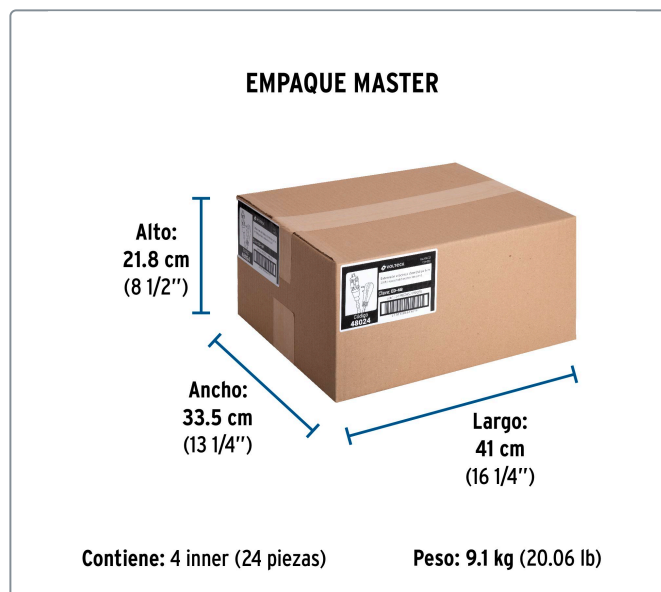

Los productos ilustrados y la información pueden cambiar sin previo aviso, como resultado de nuestros procesos de mejora continua.

Prohibida su reproducción o divulgación total o parcial así como su uso o aprovechamiento sin autorización escrita de Truper, S.A. de C.V.

© 2026 TRUPER, S.A. DE C.V. TODOS LOS DERECHOS RESERVADOS.