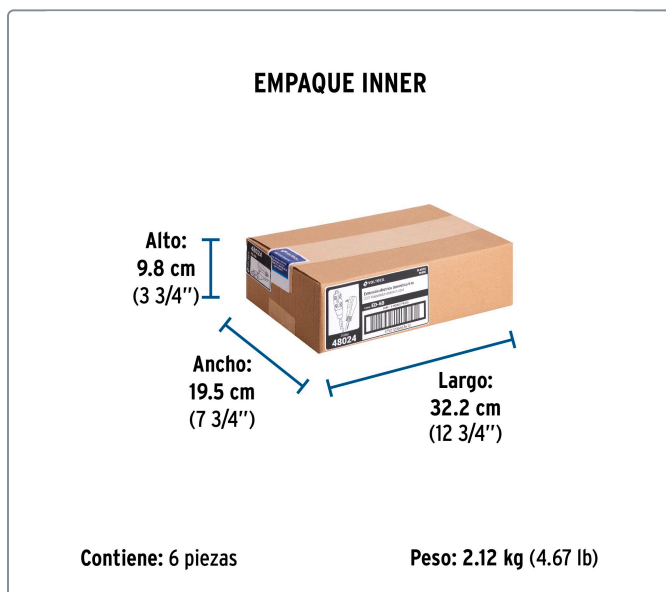

Los productos ilustrados y la información pueden cambiar sin previo aviso, como resultado de nuestros procesos de mejora continua.

Prohibida su reproducción o divulgación total o parcial así como su uso o aprovechamiento sin autorización escrita de Truper, S.A. de C.V.

© 2026 TRUPER, S.A. DE C.V. TODOS LOS DERECHOS RESERVADOS.