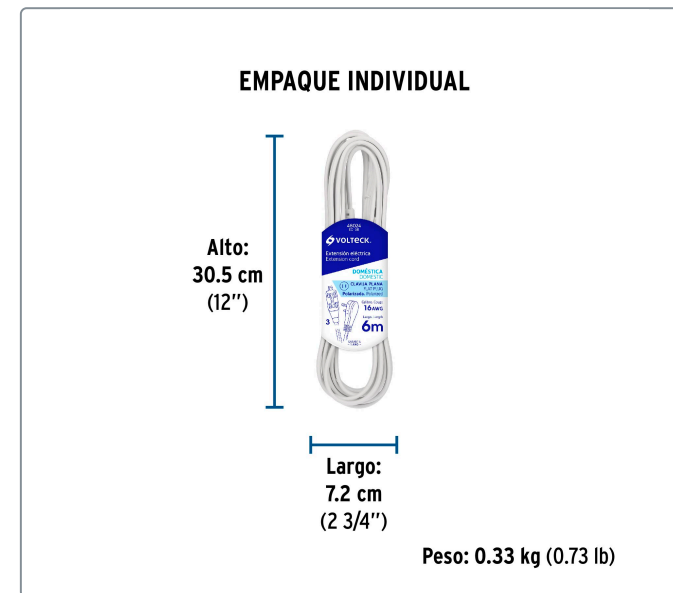

Los productos ilustrados y la información pueden cambiar sin previo aviso, como resultado de nuestros procesos de mejora continua.

Prohibida su reproducción o divulgación total o parcial así como su uso o aprovechamiento sin autorización escrita de Truper, S.A. de C.V.

© 2026 TRUPER, S.A. DE C.V. TODOS LOS DERECHOS RESERVADOS.