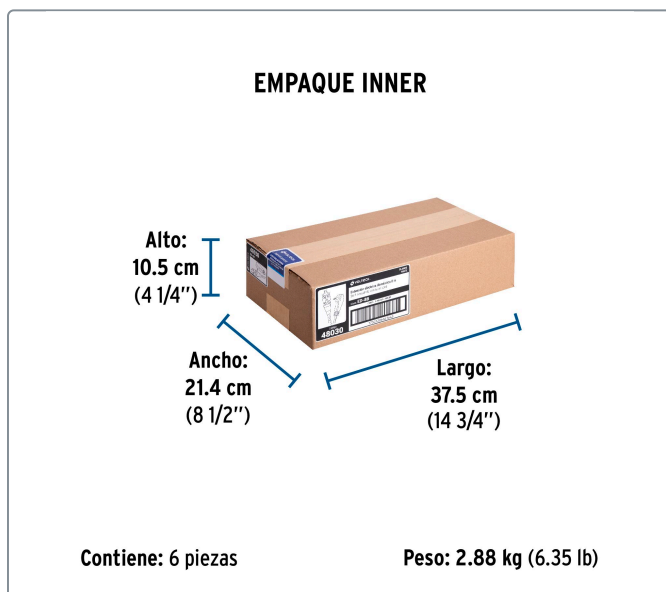

Los productos ilustrados y la información pueden cambiar sin previo aviso, como resultado de nuestros procesos de mejora continua.

Prohibida su reproducción o divulgación total o parcial así como su uso o aprovechamiento sin autorización escrita de Truper, S.A. de C.V.

© 2026 TRUPER, S.A. DE C.V. TODOS LOS DERECHOS RESERVADOS.