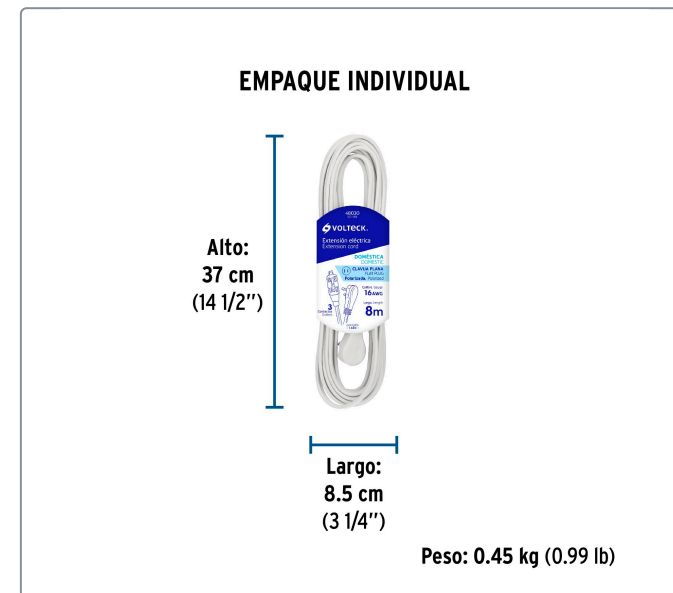

Los productos ilustrados y la información pueden cambiar sin previo aviso, como resultado de nuestros procesos de mejora continua.

Prohibida su reproducción o divulgación total o parcial así como su uso o aprovechamiento sin autorización escrita de Truper, S.A. de C.V.

© 2026 TRUPER, S.A. DE C.V. TODOS LOS DERECHOS RESERVADOS.