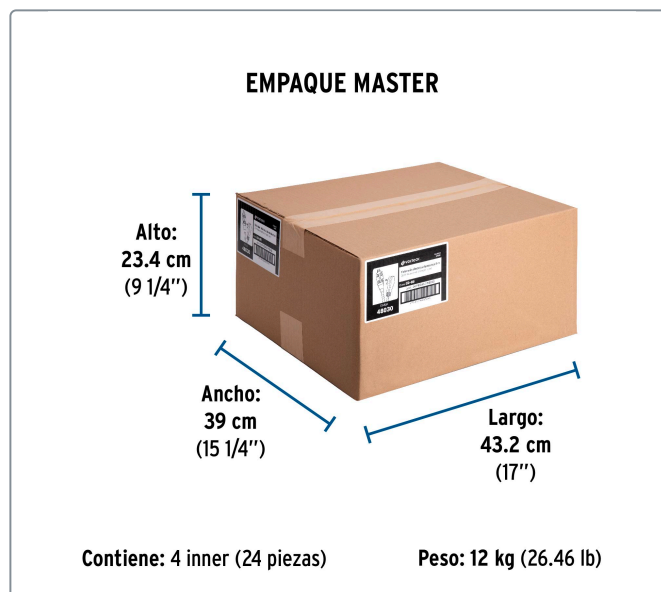

Los productos ilustrados y la información pueden cambiar sin previo aviso, como resultado de nuestros procesos de mejora continua.

Prohibida su reproducción o divulgación total o parcial así como su uso o aprovechamiento sin autorización escrita de Truper, S.A. de C.V.

© 2026 TRUPER, S.A. DE C.V. TODOS LOS DERECHOS RESERVADOS.