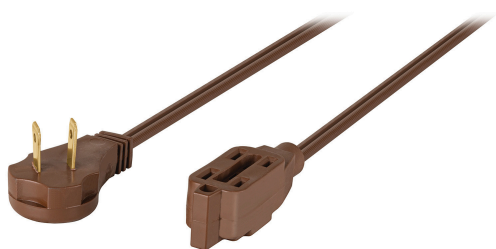

VOLTECK

CÓDIGO: 48007 CLAVE: ED-3C

Extensión eléctrica doméstica 3 m clavija plana, café

PRODUCTO MEJORADO

- Recubierta de PVC resistente a la propagación de la flama
- 3 Contactos polarizados
- Su diseño permite conectar clavijas aterrizadas
- Clavija plana de 90°, ideal para espacios reducidos
- Uso en interiores

Color	Café
Largo	3 m
Calibre	16 AWG
Tensión / Frecuencia	127 V / 60 Hz
Corriente	13 A
Temperatura máxima de operación	60 °C
Empaque individual	Funda de cartón
Inner	6
Master	36
Pallet	936

País de origen

Fabricado en México bajo las estrictas especificaciones de GRUPO TRUPER

Imágenes complementarias

Aplicaciones

Cargador de celular

Laptop

Plancha

Radio / Despertador

Lámpara de buró