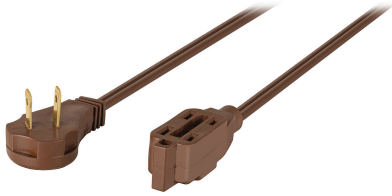

VOLTECK CÓDIGO: 48007 CLAVE: ED-3C

Extensión eléctrica doméstica 3 m clavija plana, café

- Recubierta de PVC resistente a la propagación de la flama
- 3 Contactos polarizados
- Su diseño permite conectar clavijas aterrizadas

Especificaciones técnicas

Corriente máxima	13 A / 1,650 W
Tensión / Frecuencia	127 V / 60 Hz
Temperatura máxima de operación	60 °C (140 °F)
Largo	3 m

PRODUCTO MEJORADO

Disponible a partir del 4to. trimestre 2025