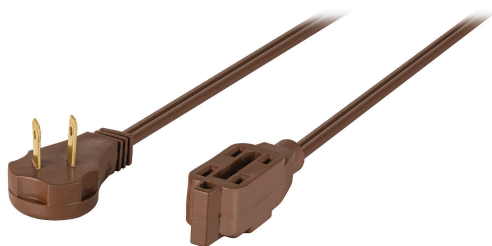

VOLTECK

CÓDIGO: 48019 CLAVE: ED-5C

Extensión eléctrica doméstica 5 m clavija plana, café

PRODUCTO MEJORADO

- Recubierta de PVC resistente a la propagación de la flama
- 3 Contactos polarizados
- Su diseño permite conectar clavijas aterrizadas
- Clavija plana de 90°, ideal para espacios reducidos
- Uso en interiores

Color	Café
Largo	5 m
Calibre	16 AWG
Tensión / Frecuencia	127 V / 60 Hz
Corriente	13 A
Temperatura máxima de operación	60 °C
Empaque individual	Funda de cartón
Inner	6
Master	36
Pallet	576

País de origen

Fabricado en México bajo las estrictas especificaciones de GRUPO TRUPER

Imágenes complementarias

Aplicaciones

Cargador de celular

Laptop

Plancha

Radio / Despertador

Lámpara de buró