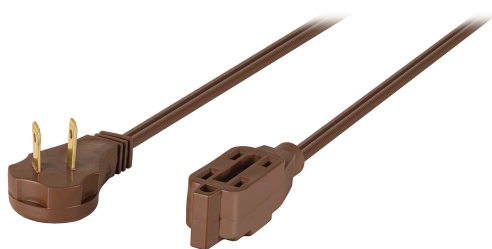

VOLTECK

CÓDIGO: 48025 CLAVE: ED-6C

**Extensión eléctrica doméstica 6 m clavija plana, café**

PRODUCTO MEJORADO

Disponible a partir del 4to. trimestre 2025

La presentación del catálogo 2024 se seguirá surtiendo hasta agotar existencias.

**Certificaciones y garantías**

• Cumple la norma: NOM-003-SCFI

**Especificaciones**

Color	Café
Largo	6 m
Calibre	16 AWG
Tensión / Frecuencia	127 V / 60 Hz
Corriente	13 A
Temperatura máxima de operación	60 °C
Empaque individual	Funda de cartón
Inner	6
Master	24
Pallet	432