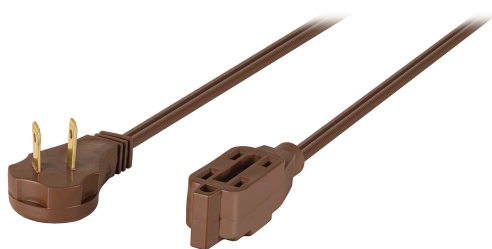

VOLTECK

CÓDIGO: 48031 CLAVE: ED-8C

Extensión eléctrica doméstica 8 m clavija plana, café

PRODUCTO MEJORADO

Disponible a partir del 4to. trimestre 2025

La presentación del catálogo 2024 se seguirá surtiendo hasta agotar existencias.

- Recubierta de PVC resistente a la propagación de la flama
- 3 Contactos polarizados
- Su diseño permite conectar clavijas aterrizadas
- Clavija plana de 90°, ideal para espacios reducidos
- Uso en interiores

**Certificaciones y garantías**

- Cumple la norma: NOM-003-SCFI

**Especificaciones**

Color	Café
Largo	8 m
Calibre	16 AWG
Tensión / Frecuencia	127 V / 60 Hz
Corriente	13 A
Temperatura máxima de operación	60 °C
Empaque individual	Funda de cartón
Inner	6
Master	24
Pallet	384